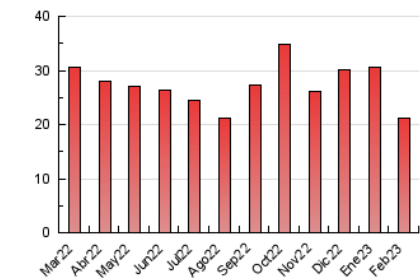

Pàgines (x 1000)