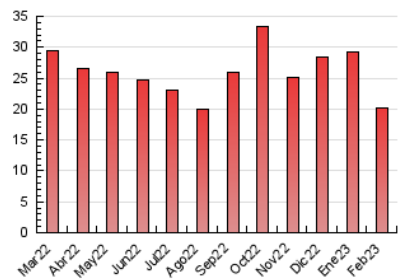

Pàgines (x 1000)