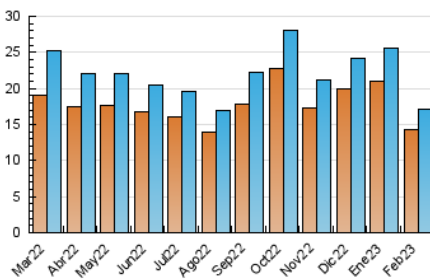

4.3 Per mesos

N. únics / Visites (x 1000)