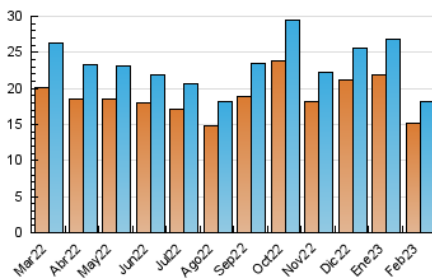

4.3 Per mesos

N. únics / Visites (x 1000)