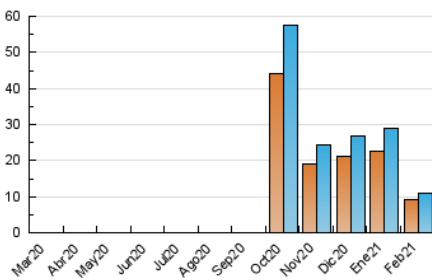

4.3 Per mesos

N. únics / Visites (x 1000)