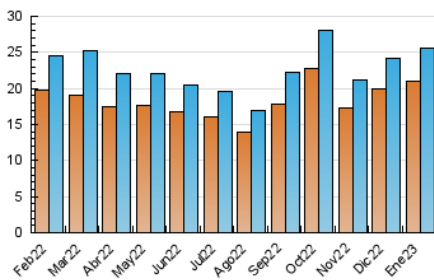

4.3 Per mesos

N. únics / Visites (x 1000)