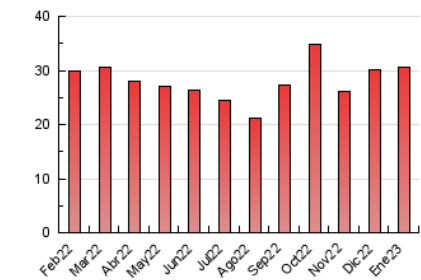

Pàgines (x 1000)