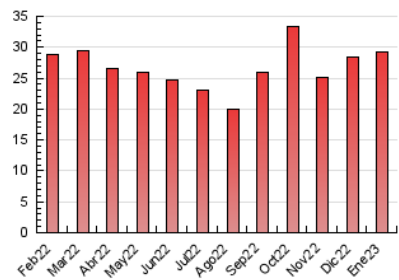

Pàgines (x 1000)