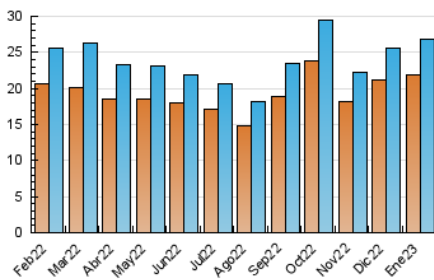

4.3 Per mesos

N. únics / Visites (x 1000)