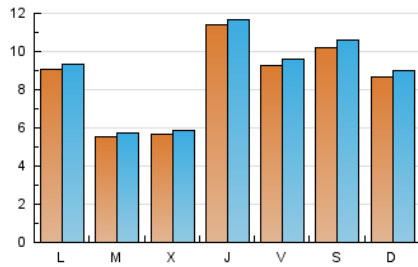

4. Gràfiques (Nacional)

4.1 Per dia de la setmana (promig)

N. únics / Visites (x 100)