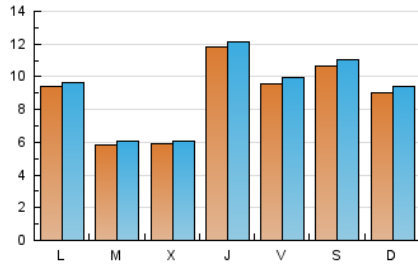

4. Gràfiques (Nacional i Internacional)

4.1 Per dia de la setmana (promig)

N. únics / Visites (x 100)