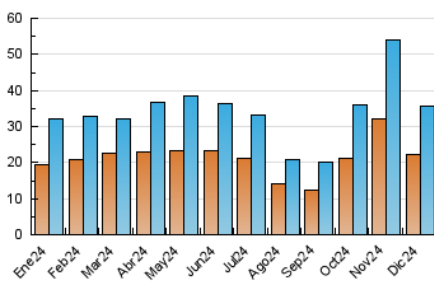

4.3 Per mesos

N. únics / Visites (x 1000)