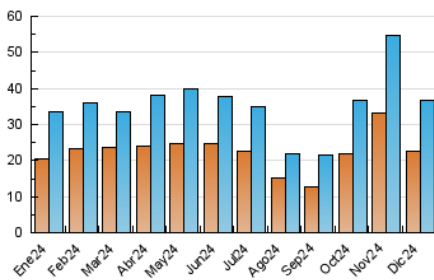

4.3 Per mesos

N. únics / Visites (x 1000)