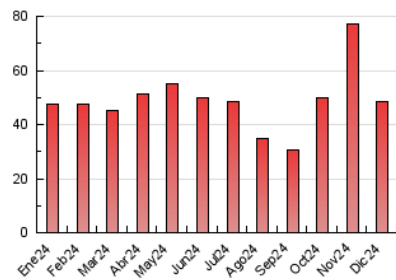

Pàgines (x 1000)