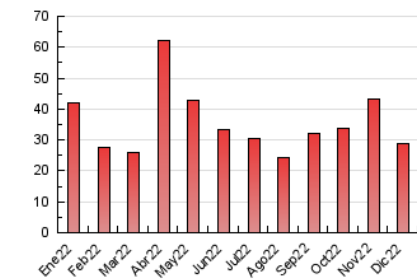

Pàgines (x 1000)