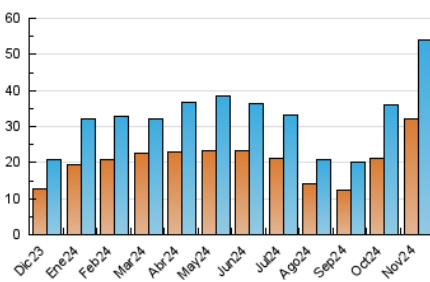

4.3 Per mesos

N. únics / Visites (x 1000)