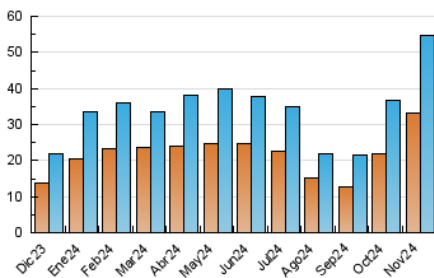

4.3 Per mesos

N. únics / Visites (x 1000)