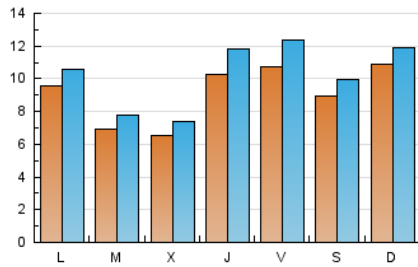

4. Gràfiques (Nacional i Internacional)

4.1 Per dia de la setmana (promig)

N. únics / Visites (x 100)