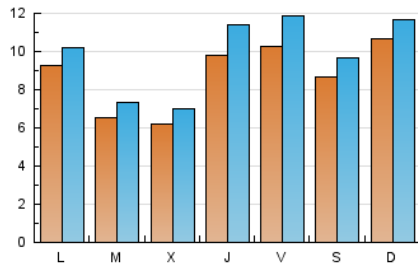

4. Gràfiques (Nacional)

4.1 Per dia de la setmana (promig)

N. únics / Visites (x 100)