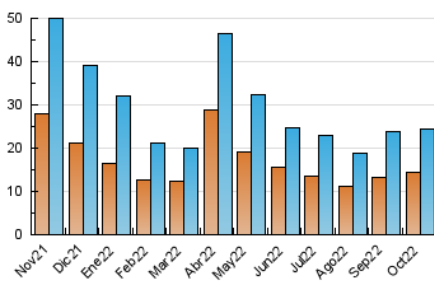

4.3 Per mesos

N. únics / Visites (x 1000)