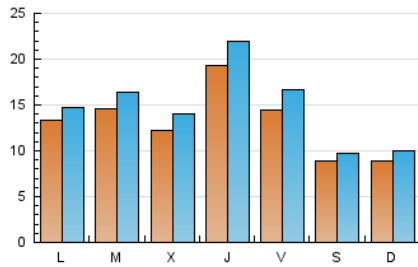

4. Gràfiques (Nacional)

4.1 Per dia de la setmana (promig)

N. únics / Visites (x 100)