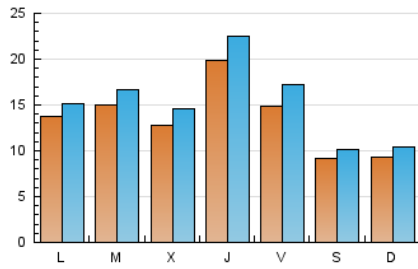

4. Gràfiques (Nacional i Internacional)

4.1 Per dia de la setmana (promig)

N. únics / Visites (x 100)