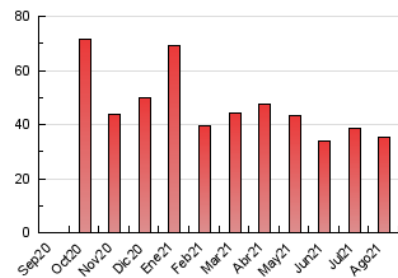

Pàgines (x 1000)