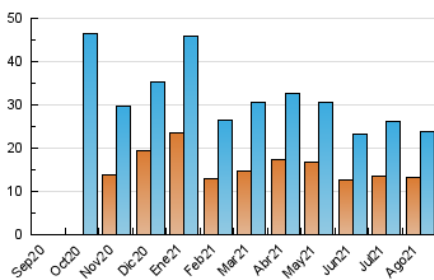

4.3 Per mesos

N. únics / Visites (x 1000)