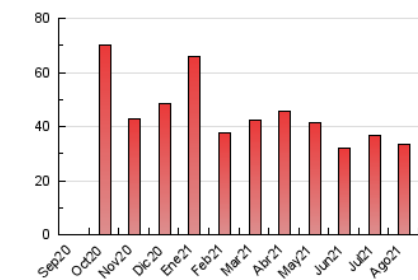

Pàgines (x 1000)