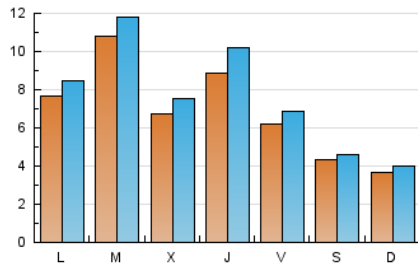

4. Gràfiques (Nacional)

4.1 Per dia de la setmana (promig)

N. únics / Visites (x 100)