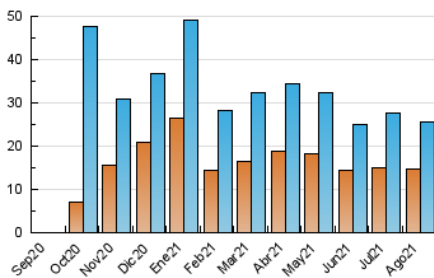

4.3 Per mesos

N. únics / Visites (x 1000)