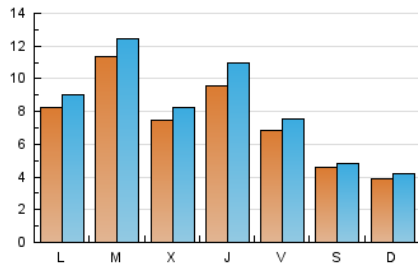

4. Gràfiques (Nacional i Internacional)

4.1 Per dia de la setmana (promig)

N. únics / Visites (x 100)