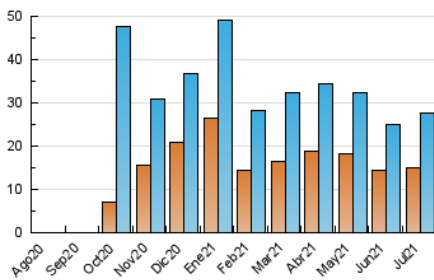

4.3 Per mesos

N. únics / Visites (x 1000)