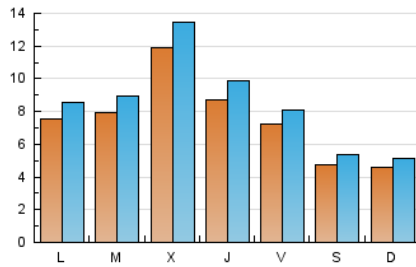

4. Gràfiques (Nacional)

4.1 Per dia de la setmana (promig)

N. únics / Visites (x 100)