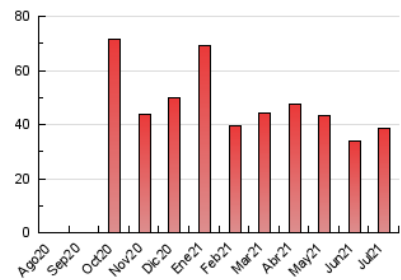

Pàgines (x 1000)