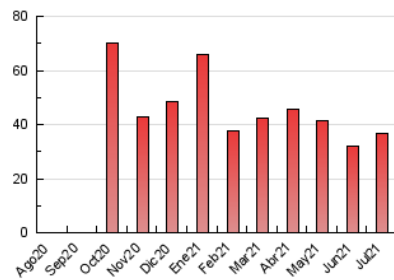

Pàgines (x 1000)