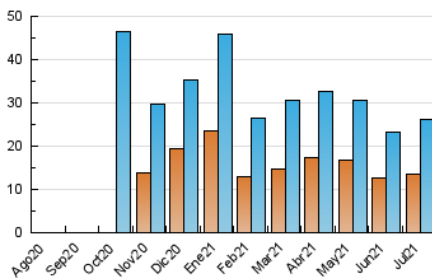

4.3 Per mesos

N. únics / Visites (x 1000)