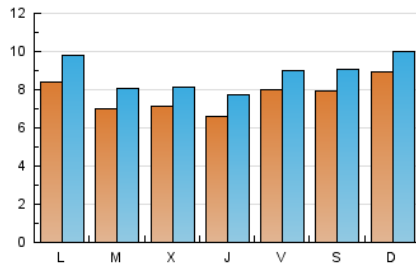

4. Gràfiques (Nacional i Internacional)

4.1 Per dia de la setmana (promig)

N. únics / Visites (x 100)