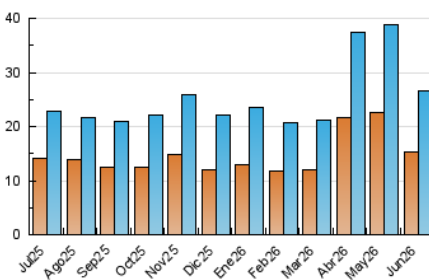

4.3 Per mesos

N. únics / Visites (x 1000)