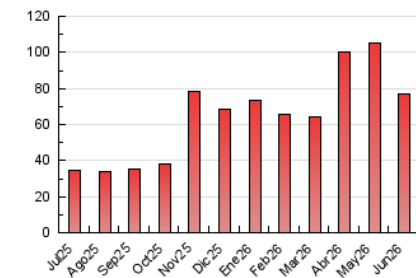

Pàgines (x 1000)