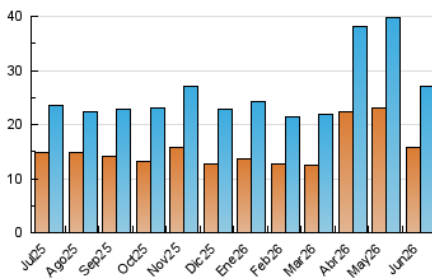

4.3 Per mesos

N. únics / Visites (x 1000)