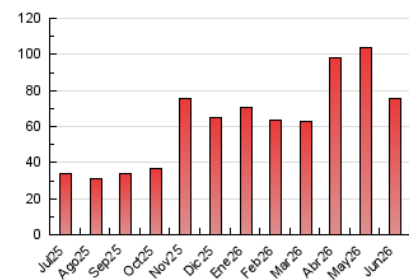

Pàgines (x 1000)