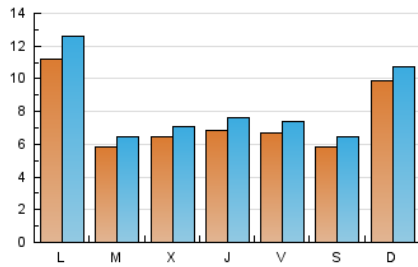

4. Gràfiques (Nacional i Internacional)

4.1 Per dia de la setmana (promig)

N. únics / Visites (x 100)