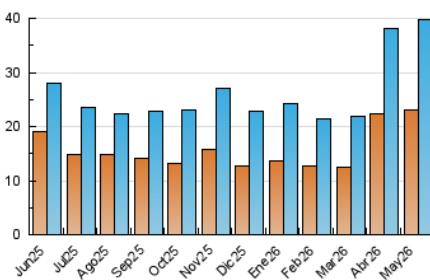

4.3 Per mesos

N. únics / Visites (x 1000)