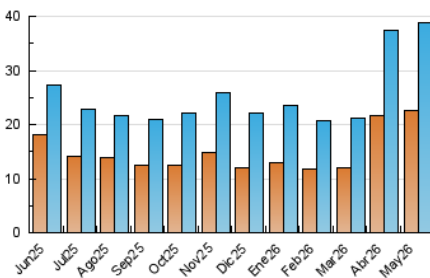

4.3 Per mesos

N. únics / Visites (x 1000)