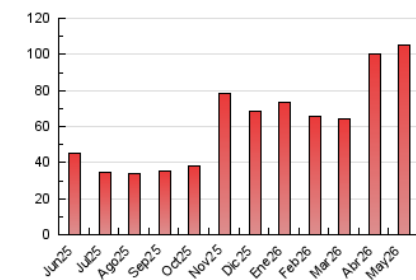

Pàgines (x 1000)