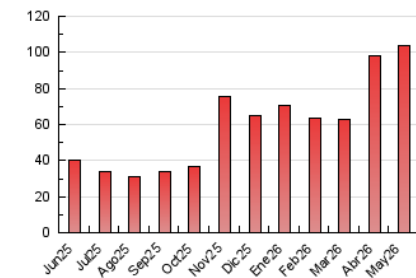

Pàgines (x 1000)