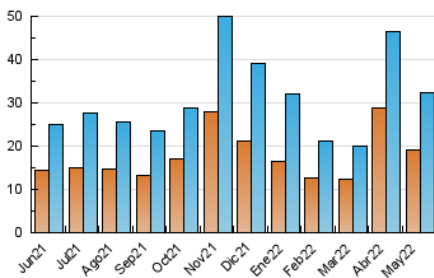

4.3 Per mesos

N. únics / Visites (x 1000)