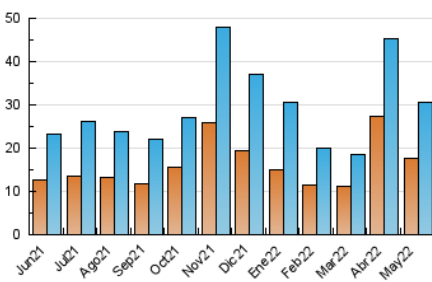

##### 4.1 Per dia de la setmana (promig)

N. únics / Visites (x 100)

Pàgines (x 100)

##### 4.2 Per franja horària (promig)

Visites (x 1000)

Pàgines (x 1000)

##### 4.3 Per mesos

N. únics / Visites (x 1000)

Pàgines (x 1000)