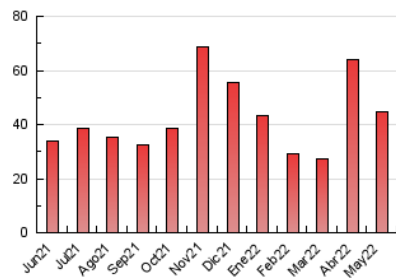

Pàgines (x 1000)