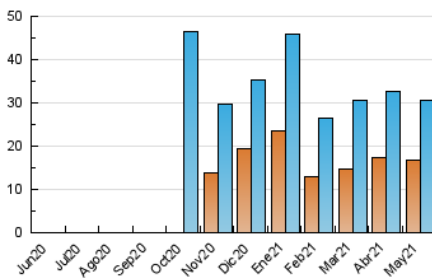

4.3 Per mesos

N. únics / Visites (x 1000)