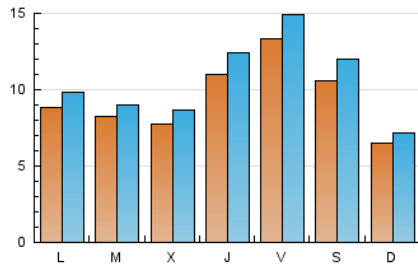

4. Gràfiques (Nacional i Internacional)

4.1 Per dia de la setmana (promig)

N. únics / Visites (x 100)