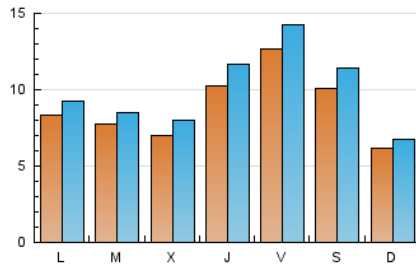

4. Gràfiques (Nacional)

4.1 Per dia de la setmana (promig)

N. únics / Visites (x 100)