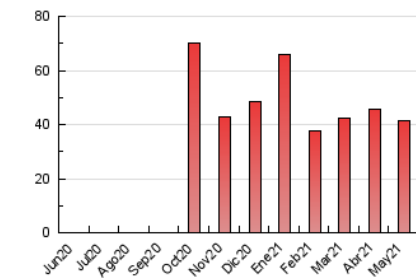

Pàgines (x 1000)