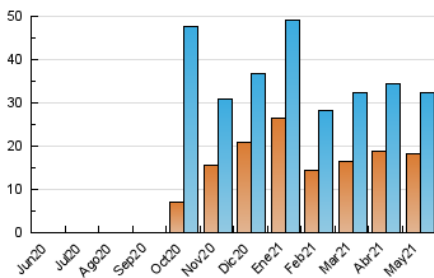

4.3 Per mesos

N. únics / Visites (x 1000)