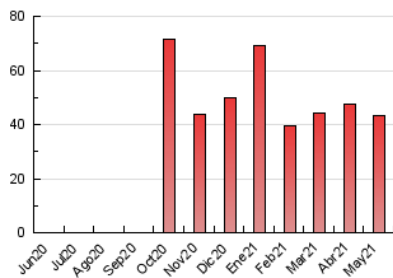

Pàgines (x 1000)