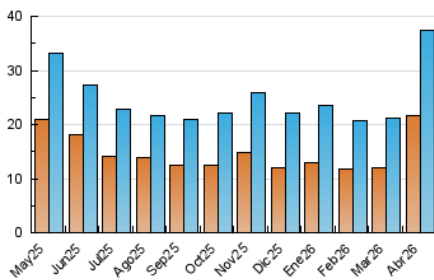

4.3 Per mesos

N. únics / Visites (x 1000)