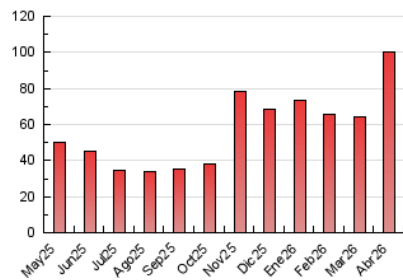

Pàgines (x 1000)