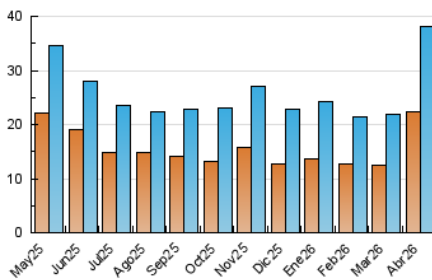

4.3 Per mesos

N. únics / Visites (x 1000)