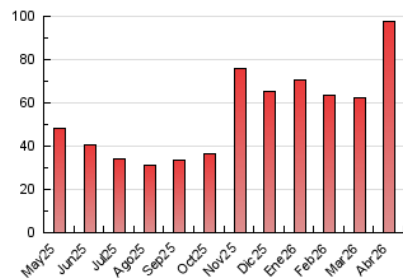

Pàgines (x 1000)