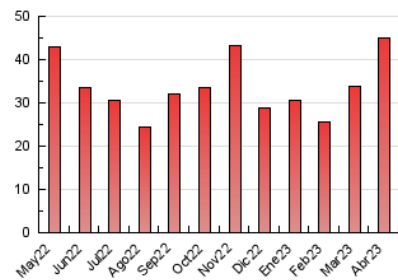

### 4.2 Per franja horària (promig)

Visites\_ (x 1000)

Pàgines (x 1000)

### 4.3 Per mesos

N. únics / Visites (x 1000)

Pàgines (x 1000)