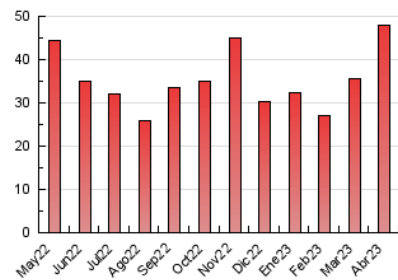

### 4.2 Per franja horària (promig)

Visites\_ (x 1000)

Pàgines (x 1000)

### 4.3 Per mesos

N. únics / Visites (x 1000)

Pàgines (x 1000)