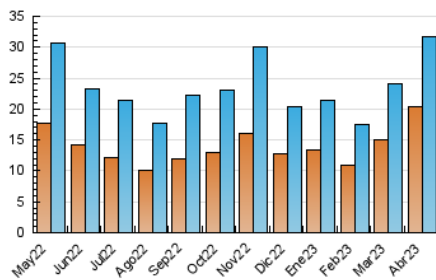

### 4.1 Per dia de la setmana (promig)

N. únics / Visites (x 100)

Pàgines (x 100)

### 4.2 Per franja horària (promig)

Visites\_ (x 1000)

Pàgines (x 1000)

### 4.3 Per mesos

N. únics / Visites (x 1000)

Pàgines (x 1000)