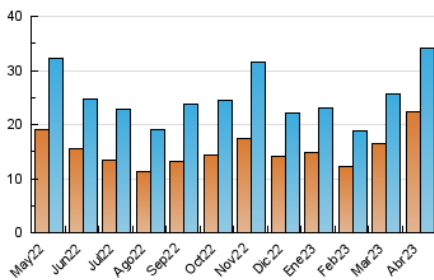

### 4.1 Per dia de la setmana (promig)

N. únics / Visites (x 100)

Pàgines (x 100)

### 4.2 Per franja horària (promig)

Visites\_ (x 1000)

Pàgines (x 1000)

### 4.3 Per mesos

N. únics / Visites (x 1000)

Pàgines (x 1000)