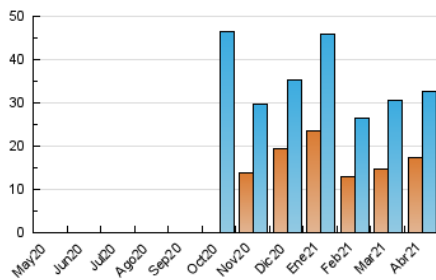

4.3 Per mesos

N. únics / Visites (x 1000)