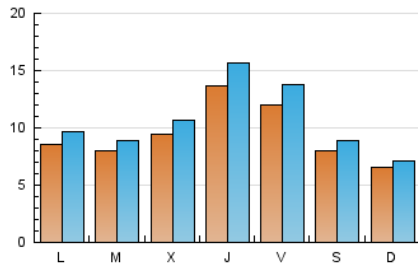

4. Gràfiques (Nacional)

4.1 Per dia de la setmana (promig)

N. únics / Visites (x 100)