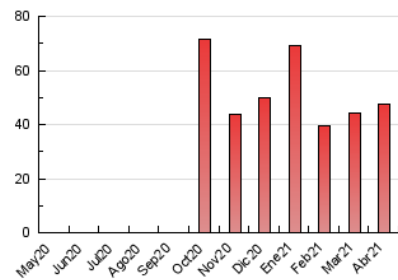

Pàgines (x 1000)