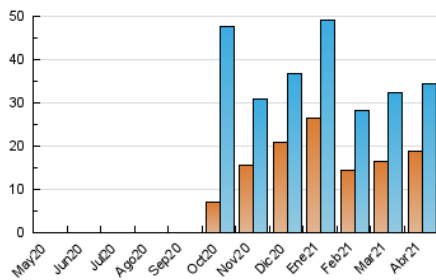

4.3 Per mesos

N. únics / Visites (x 1000)