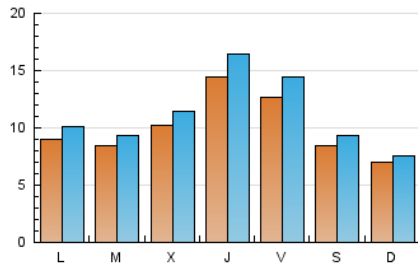

4. Gràfiques (Nacional i Internacional)

4.1 Per dia de la setmana (promig)

N. únics / Visites (x 100)