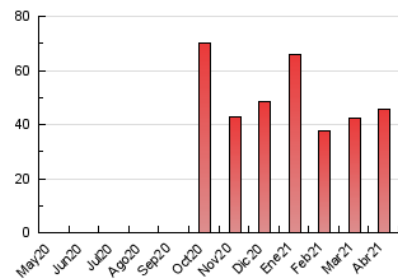

Pàgines (x 1000)