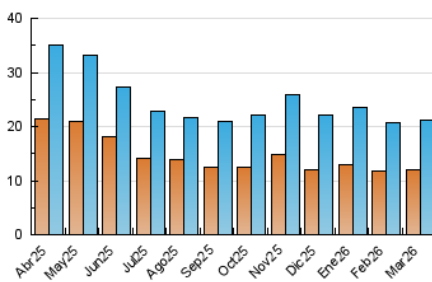

4.3 Per mesos

N. únics / Visites (x 1000)