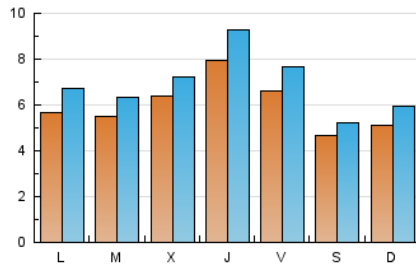

4. Gràfiques (Nacional)

4.1 Per dia de la setmana (promig)

N. únics / Visites (x 100)