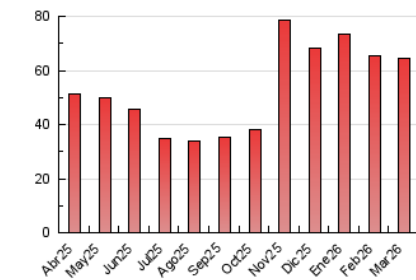

Pàgines (x 1000)