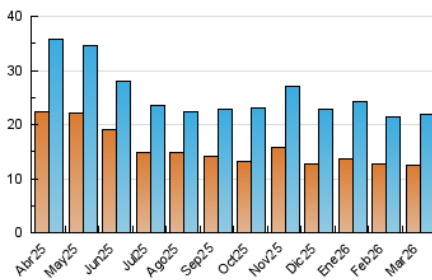

4.3 Per mesos

N. únics / Visites (x 1000)