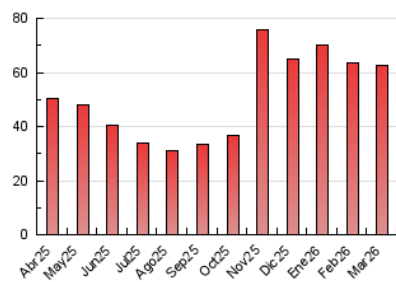

Pàgines (x 1000)