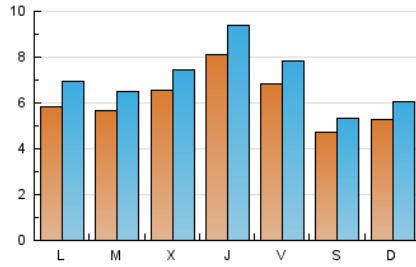

4. Gràfiques (Nacional i Internacional)

4.1 Per dia de la setmana (promig)

N. únics / Visites (x 100)