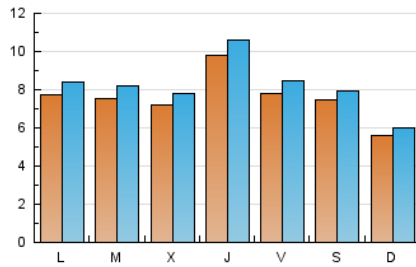

4. Gràfiques (Nacional i Internacional)

4.1 Per dia de la setmana (promig)

N. únics / Visites (x 100)