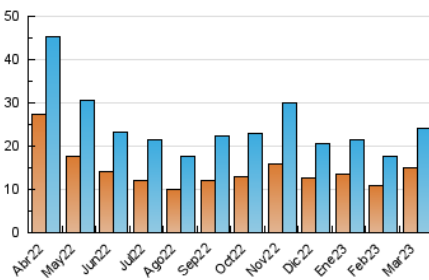

4.3 Per mesos

N. únics / Visites (x 1000)