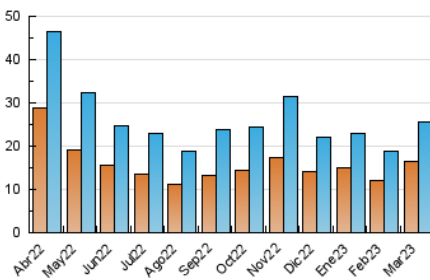

4.3 Per mesos

N. únics / Visites (x 1000)