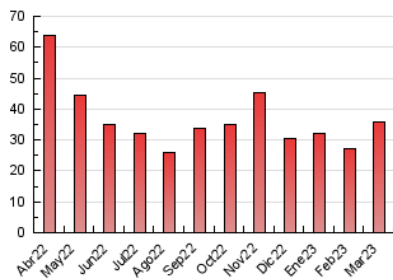

Pàgines (x 1000)