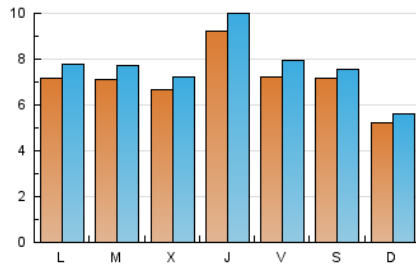

4. Gràfiques (Nacional)

4.1 Per dia de la setmana (promig)

N. únics / Visites (x 100)