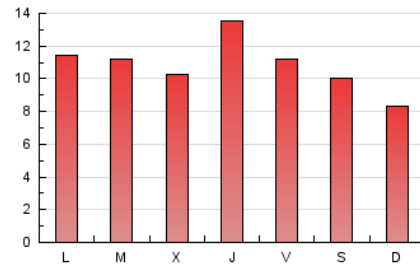

Pàgines (x 100)