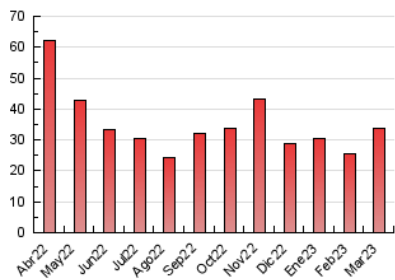

Pàgines (x 1000)