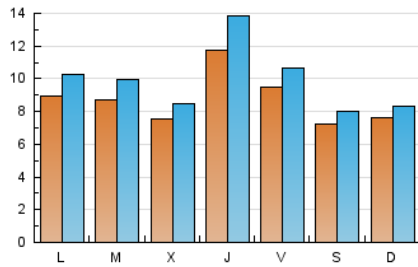

4. Gràfiques (Nacional)

4.1 Per dia de la setmana (promig)

N. únics / Visites (x 100)