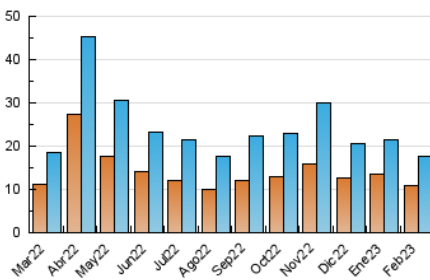

4.3 Per mesos

N. únics / Visites (x 1000)