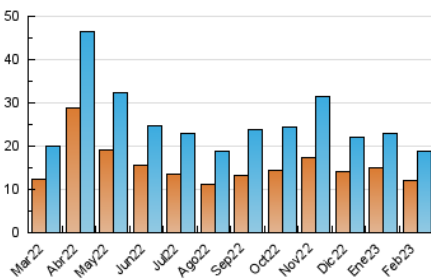

4.3 Per mesos

N. únics / Visites (x 1000)