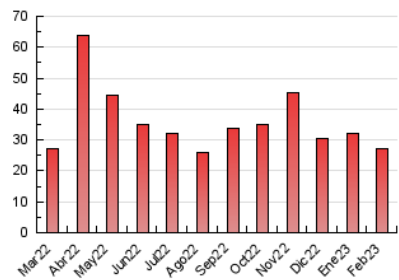

Pàgines (x 1000)