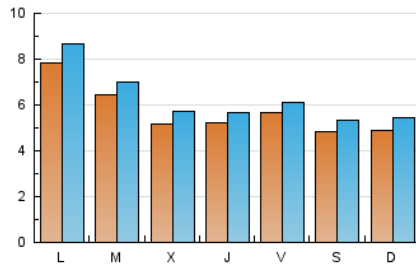

4. Gràfiques (Nacional)

4.1 Per dia de la setmana (promig)

N. únics / Visites (x 100)