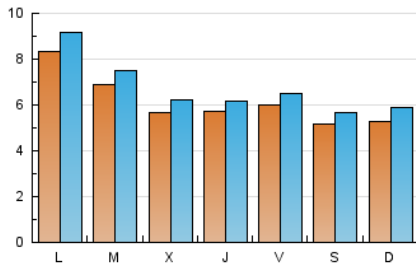

4. Gràfiques (Nacional i Internacional)

4.1 Per dia de la setmana (promig)

N. únics / Visites (x 100)