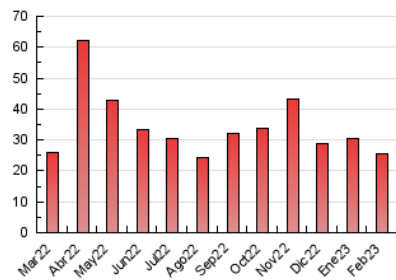

Pàgines (x 1000)