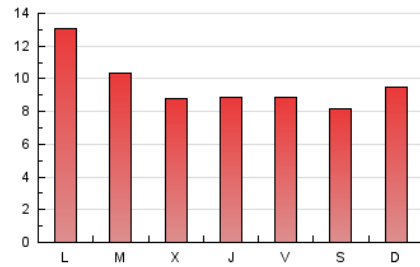

Pàgines (x 100)