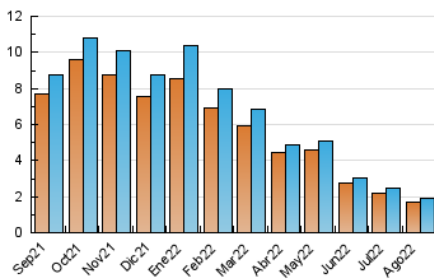

4.3 Per mesos

N. únics / Visites (x 1000)