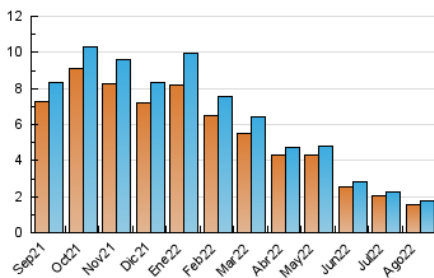

4.3 Per mesos

N. únics / Visites (x 1000)