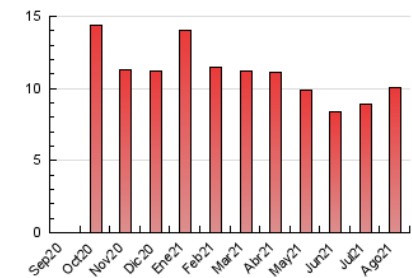

Pàgines (x 1000)