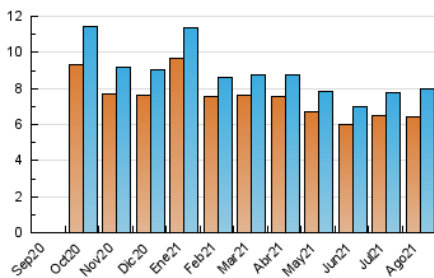

4.3 Per mesos

N. únics / Visites (x 1000)