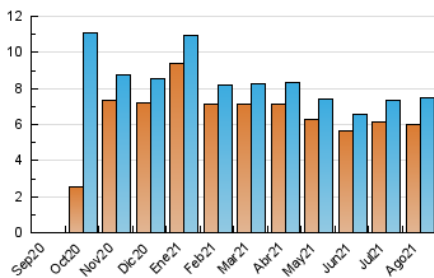

4.3 Per mesos

N. únics / Visites (x 1000)