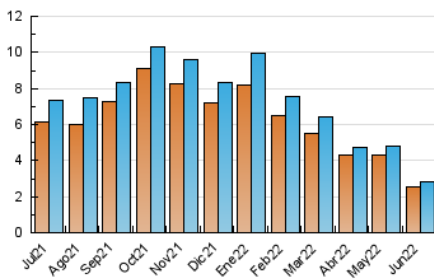

4.3 Per mesos

N. únics / Visites (x 1000)