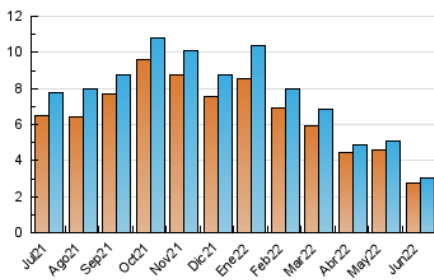

4.3 Per mesos

N. únics / Visites (x 1000)