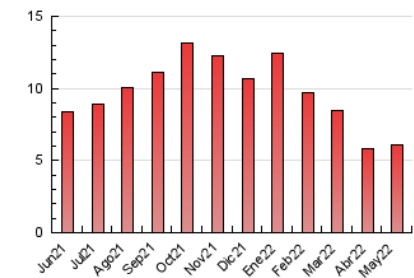

Pàgines (x 1000)