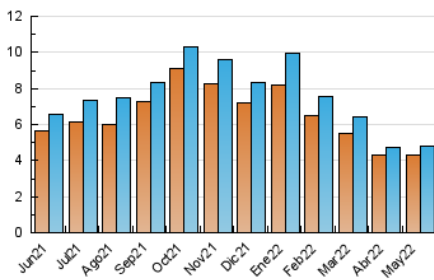

4.3 Per mesos

N. únics / Visites (x 1000)