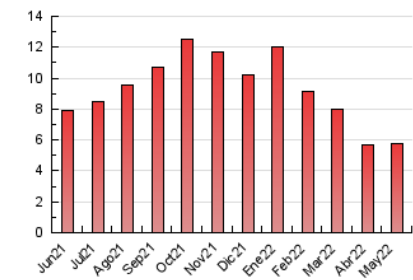

Pàgines (x 1000)