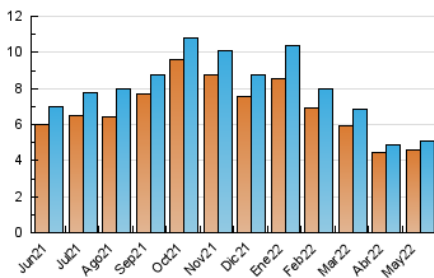

4.3 Per mesos

N. únics / Visites (x 1000)