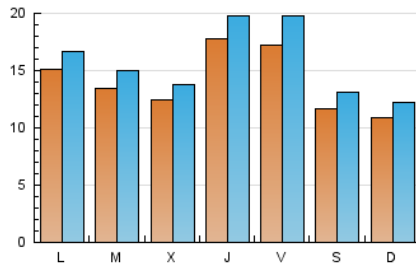

4. Gràfiques (Nacional)

4.1 Per dia de la setmana (promig)

N. únics / Visites (x 100)