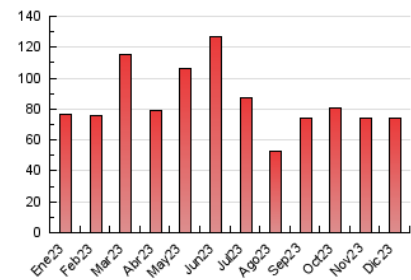

Pàgines (x 1000)