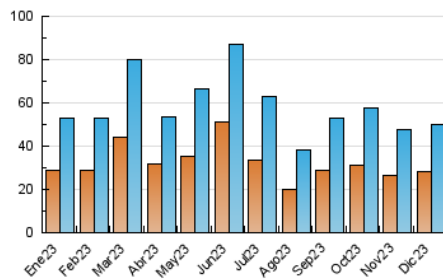

4.3 Per mesos

N. únics / Visites (x 1000)