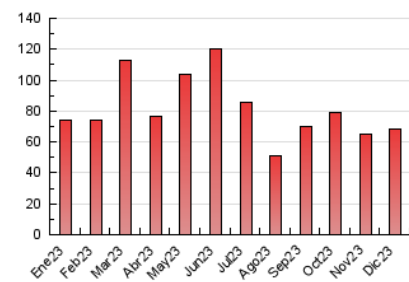

Pàgines (x 1000)