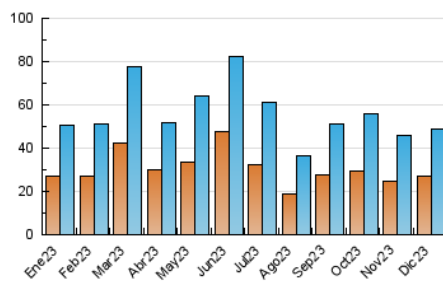

4.3 Per mesos

N. únics / Visites (x 1000)