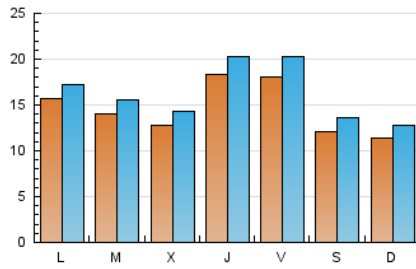

4. Gràfiques (Nacional i Internacional)

4.1 Per dia de la setmana (promig)

N. únics / Visites (x 100)