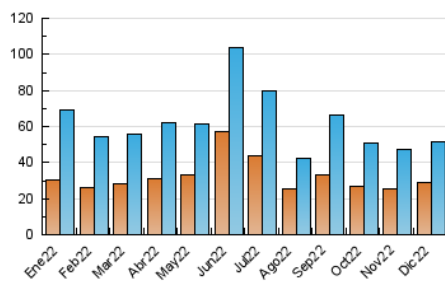

4.3 Per mesos

N. únics / Visites (x 1000)