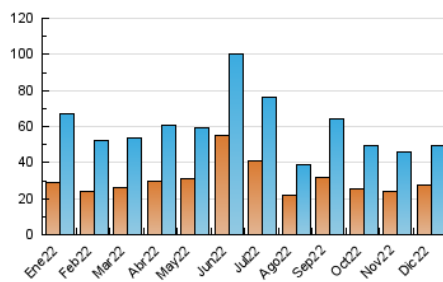

##### 4.1 Per dia de la setmana (promig)

N. únics / Visites (x 100)

Pàgines (x 100)

##### 4.2 Per franja horària (promig)

Visites (x 1000)

Pàgines (x 1000)

##### 4.3 Per mesos

N. únics / Visites (x 1000)

Pàgines (x 1000)