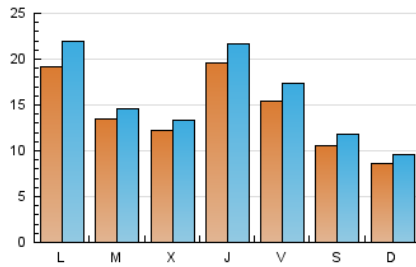

4. Gràfiques (Nacional)

4.1 Per dia de la setmana (promig)

N. únics / Visites (x 100)