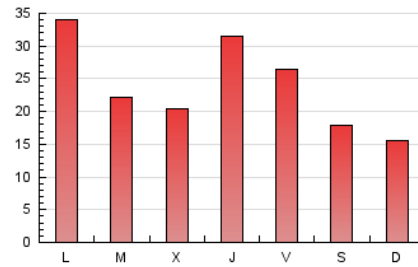

Pàgines (x 100)