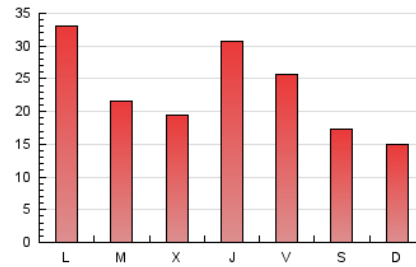

Pàgines (x 100)