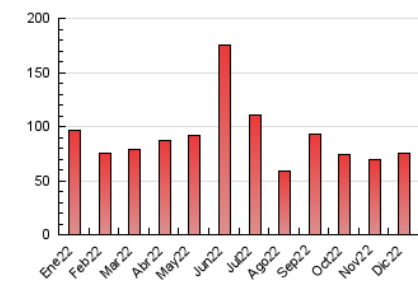

Pàgines (x 1000)