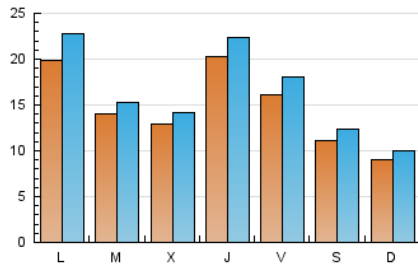

4. Gràfiques (Nacional i Internacional)

4.1 Per dia de la setmana (promig)

N. únics / Visites (x 100)