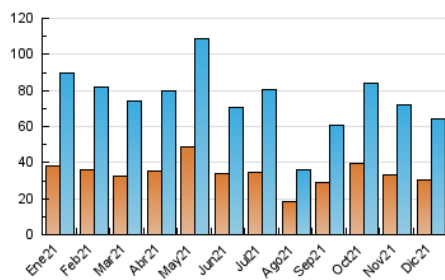

4.3 Per mesos

N. únics / Visites (x 1000)