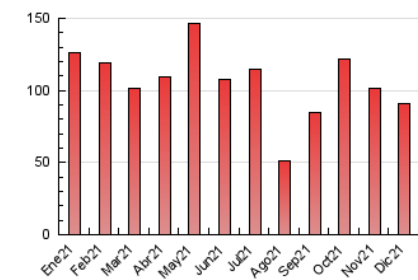

Pàgines (x 1000)