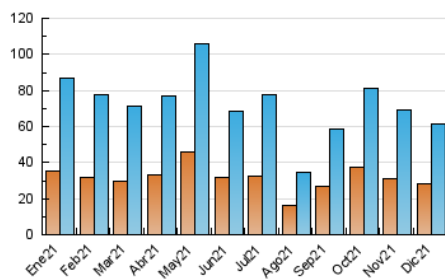

4.3 Per mesos

N. únics / Visites (x 1000)