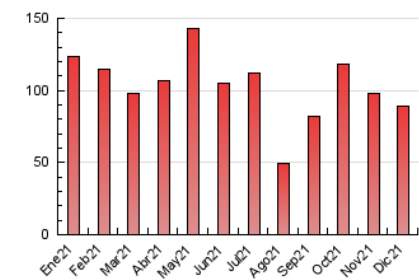

Pàgines (x 1000)