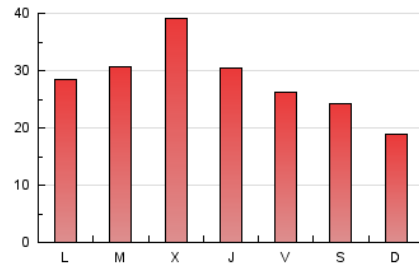

Pàgines (x 100)