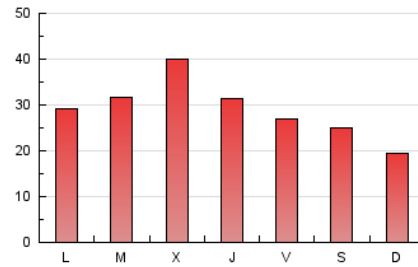

Pàgines (x 100)