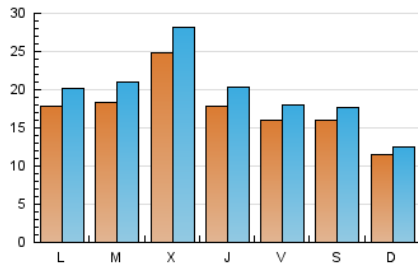

4. Gràfiques (Nacional)

4.1 Per dia de la setmana (promig)

N. únics / Visites (x 100)