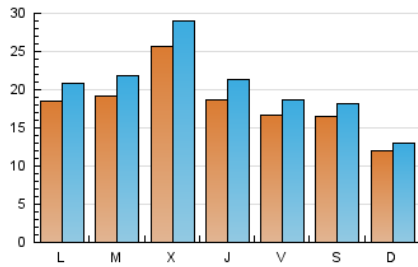

4. Gràfiques (Nacional i Internacional)

4.1 Per dia de la setmana (promig)

N. únics / Visites (x 100)