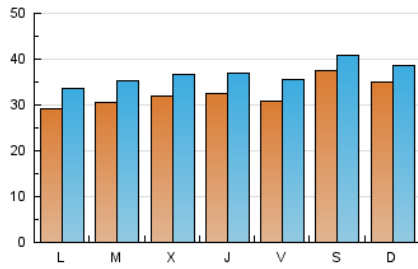

4. Gràfiques (Nacional)

4.1 Per dia de la setmana (promig)

N. únics / Visites (x 100)