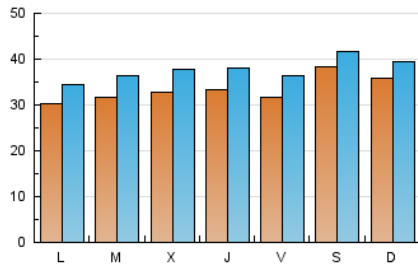

4. Gràfiques (Nacional i Internacional)

4.1 Per dia de la setmana (promig)

N. únics / Visites (x 100)