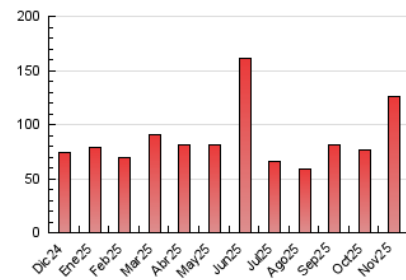

#### 4. Gràfiques (Nacional i Internacional)

##### 4.1 Per dia de la setmana (promig)

N. únics / Visites (x 100)

Pàgines (x 100)

##### 4.2 Per franja horària (promig)

Visites\_ (x 1000)

Pàgines (x 1000)

##### 4.3 Per mesos

N. únics / Visites (x 1000)

Pàgines (x 1000)