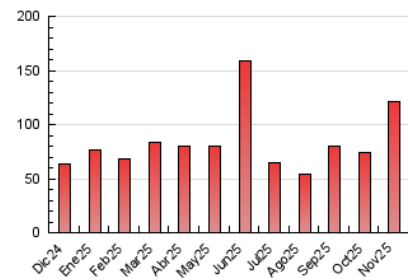

### 4.1 Per dia de la setmana (promig)

N. únics / Visites (x 100)

Pàgines (x 100)

### 4.2 Per franja horària (promig)

Visites\_ (x 1000)

Pàgines (x 1000)

### 4.3 Per mesos

N. únics / Visites (x 1000)

Pàgines (x 1000)