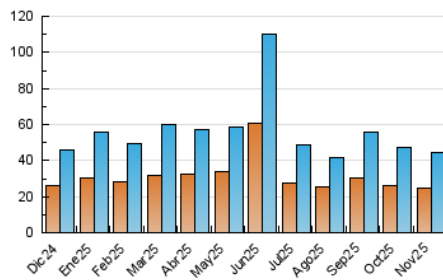

##### 4.1 Per dia de la setmana (promig)

N. únics / Visites (x 100)

Pàgines (x 100)

##### 4.2 Per franja horària (promig)

Visites\_ (x 1000)

Pàgines (x 1000)

##### 4.3 Per mesos

N. únics / Visites (x 1000)

Pàgines (x 1000)