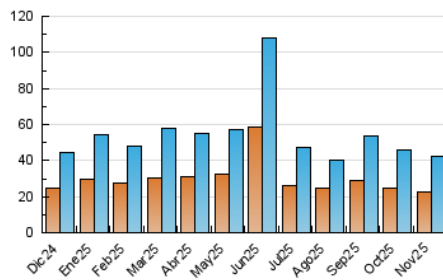

### 4.1 Per dia de la setmana (promig)

N. únics / Visites (x 100)

Pàgines (x 100)

### 4.2 Per franja horària (promig)

Visites\_ (x 1000)

Pàgines (x 1000)

### 4.3 Per mesos

N. únics / Visites (x 1000)

Pàgines (x 1000)