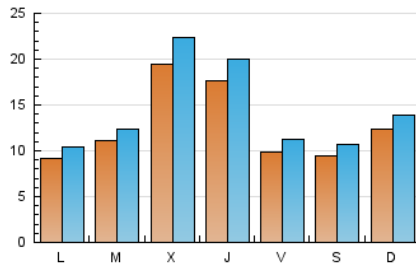

4. Gràfiques (Nacional)

4.1 Per dia de la setmana (promig)

N. únics / Visites (x 100)