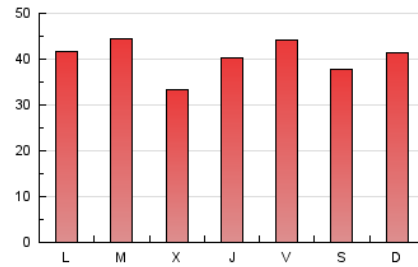

Pàgines (x 100)