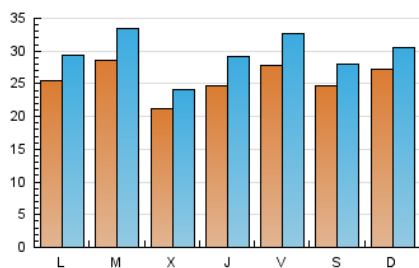

4. Gràfiques (Nacional i Internacional)

4.1 Per dia de la setmana (promig)

N. únics / Visites (x 100)