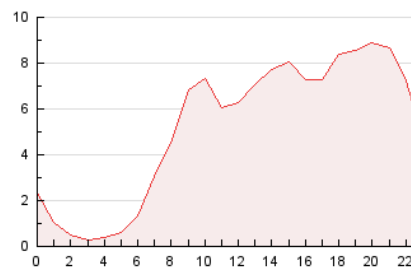

### 3. Per dia del mes (Nacional i Internacional)

Dia	N. únics	Visites	Pàgines	Dia	N. únics	Visites	Pàgines	Dia	N. únics	Visites	Pàgines
1	721	804	1.154	11	1.476	1.661	2.443	21	3.580	4.244	5.944
2	552	644	1.002	12	2.149	2.528	3.564	22	2.683	3.012	4.153
3	2.649	3.084	4.227	13	2.555	3.043	4.113	23	2.402	2.810	4.360
4	2.542	2.933	4.093	14	2.068	2.276	3.026	24	3.025	3.539	5.088
5	2.174	2.486	3.617	15	1.911	2.102	2.930	25	2.528	2.867	4.124
6	2.533	3.032	4.123	16	1.997	2.307	3.326	26	2.601	2.955	4.239
7	1.919	2.142	2.947	17	3.245	3.907	5.209	27	2.743	3.148	4.463
8	1.450	1.596	2.327	18	1.945	2.208	3.098	28	2.280	2.530	3.497
9	1.837	2.115	3.089	19	2.936	3.714	5.093	29	6.821	7.740	10.407
10	2.488	2.847	3.901	20	3.274	3.869	5.436	30	5.946	6.786	9.472

4. Gràfiques (Nacional i Internacional)

4.1 Per dia de la setmana (promig)

N. únics / Visites (x 100)

Pàgines (x 100)

4.2 Per franja horària (promig)

Visites (x 1000)

Pàgines (x 1000)

4.3 Per mesos