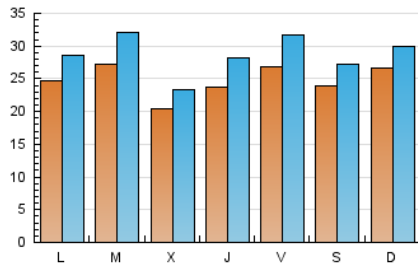

4. Gràfiques (Nacional)

4.1 Per dia de la setmana (promig)

N. únics / Visites (x 100)