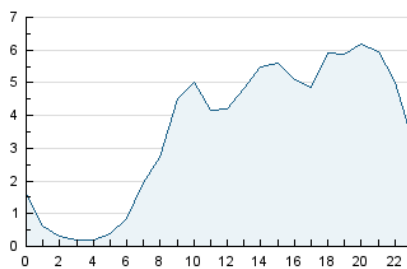

#### 3. Per dia del mes (Nacional)

Dia	N. únics	Visites	Pàgines	Dia	N. únics	Visites	Pàgines	Dia	N. únics	Visites	Pàgines
1	704	787	1.135	11	1.390	1.573	2.351	21	3.502	4.166	5.865
2	544	636	993	12	2.076	2.453	3.485	22	2.607	2.935	4.069
3	2.532	2.942	4.009	13	2.477	2.965	4.030	23	2.318	2.723	4.260
4	2.459	2.850	4.002	14	2.011	2.218	2.962	24	2.860	3.372	4.915
5	2.097	2.409	3.536	15	1.865	2.054	2.878	25	2.423	2.762	4.014
6	2.444	2.941	4.009	16	1.905	2.214	3.227	26	2.481	2.833	4.112
7	1.838	2.061	2.863	17	3.142	3.796	5.083	27	2.626	3.031	4.342
8	1.401	1.547	2.277	18	1.860	2.123	3.007	28	2.184	2.431	3.394
9	1.751	2.029	2.993	19	2.839	3.617	4.994	29	6.715	7.628	10.289
10	2.386	2.745	3.799	20	3.161	3.755	5.311	30	5.808	6.646	9.321

4. Gràfiques (Nacional)

4.1 Per dia de la setmana (promig)

N. únics / Visites (x 100)

Pàgines (x 100)

4.2 Per franja horària (promig)

Visites (x 1000)

Pàgines (x 1000)

4.3 Per mesos