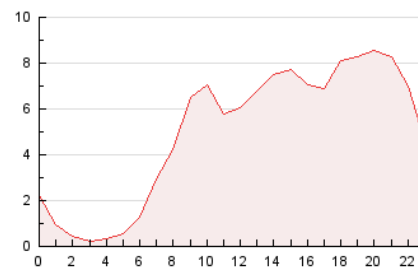

#### 3. Per dia del mes (Nacional)

Dia	N. únics	Visites	Pàgines	Dia	N. únics	Visites	Pàgines	Dia	N. únics	Visites	Pàgines
1	704	787	1.135	11	1.390	1.573	2.351	21	3.502	4.166	5.865
2	544	636	993	12	2.076	2.453	3.485	22	2.607	2.935	4.069
3	2.532	2.942	4.009	13	2.477	2.965	4.030	23	2.318	2.723	4.260
4	2.459	2.850	4.002	14	2.011	2.218	2.962	24	2.860	3.372	4.915
5	2.097	2.409	3.536	15	1.865	2.054	2.878	25	2.423	2.762	4.014
6	2.444	2.941	4.009	16	1.905	2.214	3.227	26	2.481	2.833	4.112
7	1.838	2.061	2.863	17	3.142	3.796	5.083	27	2.626	3.031	4.342
8	1.401	1.547	2.277	18	1.860	2.123	3.007	28	2.184	2.431	3.394
9	1.751	2.029	2.993	19	2.839	3.617	4.994	29	6.715	7.628	10.289
10	2.386	2.745	3.799	20	3.161	3.755	5.311	30	5.808	6.646	9.321

4. Gràfiques (Nacional)

4.1 Per dia de la setmana (promig)

N. únics / Visites (x 100)

Pàgines (x 100)

4.2 Per franja horària (promig)

Visites (x 1000)

Pàgines (x 1000)

4.3 Per mesos