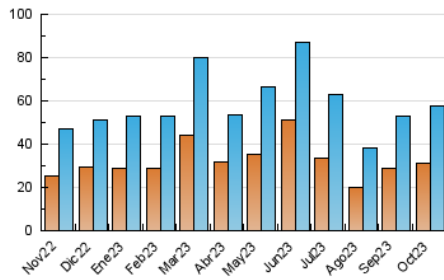

4.2 Per franja horària (promig)

Visites_ (x 1000)

Pàgines (x 1000)

4.3 Per mesos

N. únics / Visites (x 1000)