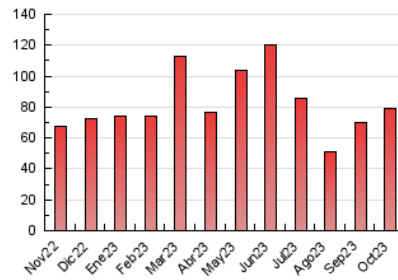

#### 3. Per dia del mes (Nacional)

Dia	N. únics	Visites	Pàgines	Dia	N. únics	Visites	Pàgines	Dia	N. únics	Visites	Pàgines
<b>1</b>	1.046	1.170	1.834	<b>11</b>	1.664	1.868	2.527	<b>21</b>	2.069	2.336	3.336
<b>2</b>	956	1.077	1.617	<b>12</b>	1.680	1.906	2.592	<b>22</b>	1.554	1.731	2.500
<b>3</b>	1.228	1.373	1.899	<b>13</b>	1.927	2.197	2.909	<b>23</b>	1.167	1.330	1.906
<b>4</b>	876	968	1.335	<b>14</b>	1.175	1.329	1.916	<b>24</b>	1.246	1.395	2.029
<b>5</b>	2.038	2.336	3.587	<b>15</b>	1.050	1.170	1.782	<b>25</b>	1.945	2.178	2.903
<b>6</b>	3.148	3.483	4.807	<b>16</b>	1.062	1.200	1.755	<b>26</b>	2.388	2.682	3.563
<b>7</b>	1.726	1.894	2.734	<b>17</b>	1.265	1.453	2.157	<b>27</b>	2.691	3.171	4.143
<b>8</b>	1.310	1.442	2.032	<b>18</b>	1.159	1.338	2.013	<b>28</b>	2.678	3.046	4.185
<b>9</b>	1.467	1.604	2.137	<b>19</b>	1.127	1.282	1.886	<b>29</b>	1.900	2.136	3.056
<b>10</b>	1.385	1.557	2.120	<b>20</b>	1.522	1.728	2.536	<b>30</b>	1.641	1.825	2.531
								<b>31</b>	1.475	1.652	2.437

##### 4.2 Per franja horària (promig)

Visites\_ (x 1000)

Pàgines (x 1000)

##### 4.3 Per mesos

N. únics / Visites (x 1000)

Pàgines (x 1000)