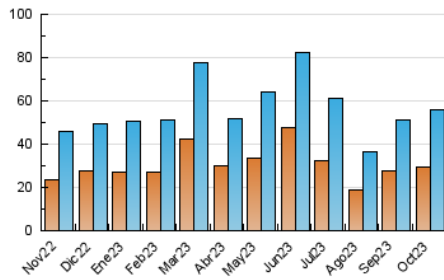

4.2 Per franja horària (promig)

Visites_ (x 1000)

Pàgines (x 1000)

4.3 Per mesos

N. únics / Visites (x 1000)