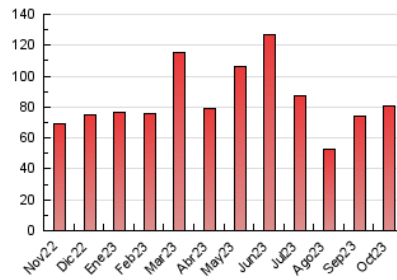

Pàgines (x 1000)