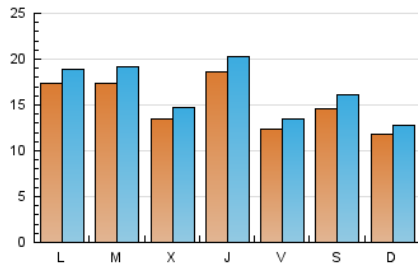

4. Gràfiques (Nacional i Internacional)

4.1 Per dia de la setmana (promig)

N. únics / Visites (x 100)