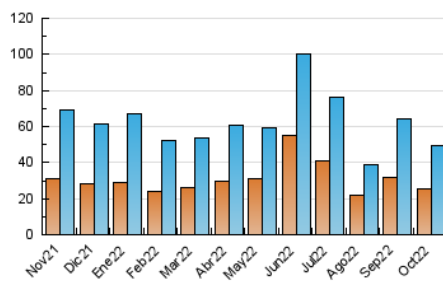

### 4.1 Per dia de la setmana (promig)

N. únics / Visites (x 100)

Pàgines (x 100)

### 4.2 Per franja horària (promig)

Visites\_\_ (x 1000)

Pàgines (x 1000)

### 4.3 Per mesos

N. únics / Visites (x 1000)

Pàgines (x 1000)