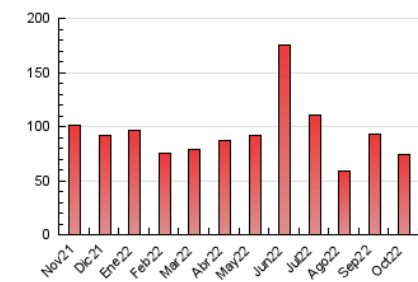

### 3. Per dia del mes (Nacional i Internacional)

Dia	N. únics	Visites	Pàgines	Dia	N. únics	Visites	Pàgines	Dia	N. únics	Visites	Pàgines
1	1.288	1.389	2.155	11	1.921	2.103	2.858	21	1.152	1.286	2.011
2	1.209	1.310	1.996	12	1.006	1.095	1.513	22	1.831	2.014	2.862
3	1.624	1.809	2.632	13	1.606	1.745	2.311	23	1.594	1.728	2.495
4	1.480	1.623	2.366	14	1.295	1.393	2.000	24	1.524	1.650	2.565
5	1.589	1.716	2.314	15	1.443	1.602	2.279	25	1.659	1.827	2.896
6	2.502	2.733	3.809	16	932	1.025	1.564	26	1.174	1.288	2.071
7	1.288	1.401	2.037	17	1.435	1.564	2.203	27	1.650	1.799	2.669
8	1.271	1.387	2.041	18	1.875	2.107	2.788	28	1.226	1.328	2.039
9	1.121	1.207	1.721	19	1.600	1.767	2.521	29	1.477	1.641	2.606
10	2.815	3.028	4.058	20	1.660	1.835	2.637	30	1.018	1.115	1.829
								31	1.274	1.412	2.072

#### 4.2 Per franja horària (promig)

Visites (x 1000)

Pàgines (x 1000)

#### 4.3 Per mesos

N. únics / Visites (x 1000)

Pàgines (x 1000)