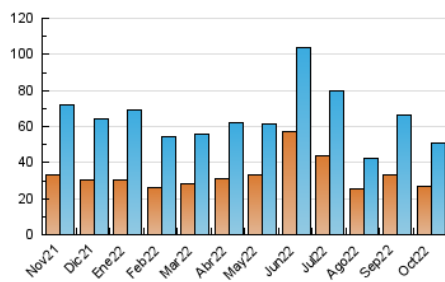

#### 4.2 Per franja horària (promig)

Visites (x 1000)

Pàgines (x 1000)

#### 4.3 Per mesos

N. únics / Visites (x 1000)

Pàgines (x 1000)