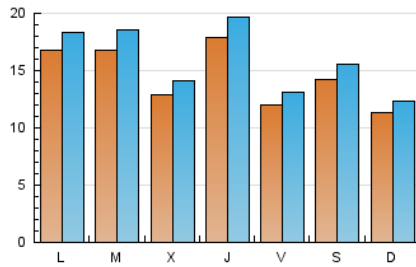

4. Gràfiques (Nacional)

4.1 Per dia de la setmana (promig)

N. únics / Visites (x 100)