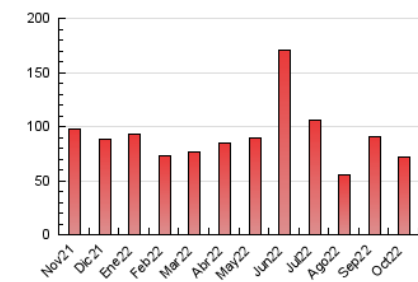

### 4.1 Per dia de la setmana (promig)

N. únics / Visites (x 100)

Pàgines (x 100)

### 4.2 Per franja horària (promig)

Visites\_\_ (x 1000)

Pàgines (x 1000)

### 4.3 Per mesos

N. únics / Visites (x 1000)

Pàgines (x 1000)