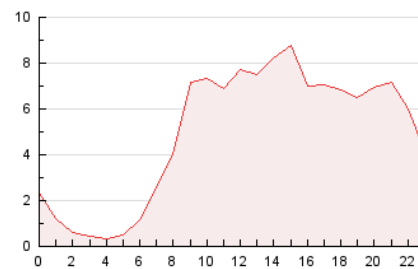

2. Seccions (Nacional)

	PÀGINES	%
HOME	15.207	12.84 %
RESTA	103.198	87.16 %

3. Per dia del mes (Nacional)

Dia	N. únics	Visites	Pàgines	Dia	N. únics	Visites	Pàgines	Dia	N. únics	Visites	Pàgines
1	1.073	1.183	1.962	11	2.483	2.786	4.576	21	3.097	3.442	4.852
2	642	725	1.225	12	2.172	2.399	3.373	22	2.273	2.495	3.723
3	1.195	1.283	1.728	13	2.091	2.342	3.448	23	1.255	1.382	2.034
4	872	959	1.553	14	2.356	2.725	4.055	24	1.638	1.780	2.485
5	3.271	3.712	5.234	15	2.689	3.127	4.513	25	1.646	1.892	3.110
6	1.725	1.898	2.999	16	1.289	1.431	2.175	26	2.226	2.528	3.688
7	1.429	1.622	2.391	17	1.800	1.975	2.812	27	4.033	4.494	5.898
8	2.053	2.266	3.456	18	1.466	1.627	2.343	28	4.889	5.523	7.305
9	5.756	6.749	10.360	19	1.370	1.493	2.234	29	2.326	2.542	3.742
10	4.292	4.882	7.189	20	4.890	5.441	7.288	30	2.809	3.044	4.228
								31	1.482	1.606	2.426

4. Gràfiques (Nacional)

4.1 Per dia de la setmana (promig)

N. únics / Visites (x 100)

Pàgines (x 100)

4.2 Per franja horària (promig)

Visites__ (x 1000)

Pàgines (x 1000)

4.3 Per mesos