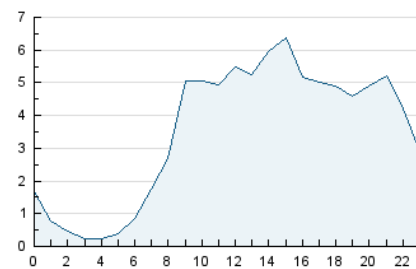

2. Seccions (Nacional i Internacional)

	PÀGINES	%
HOME	15.423	12.70 %
RESTA	105.977	87.30 %

3. Per dia del mes (Nacional i Internacional)

Dia	N. únics	Visites	Pàgines	Dia	N. únics	Visites	Pàgines	Dia	N. únics	Visites	Pàgines
1	1.127	1.240	2.033	11	2.619	2.926	4.743	21	3.199	3.548	4.969
2	681	764	1.267	12	2.254	2.483	3.469	22	2.355	2.578	3.815
3	1.241	1.331	1.777	13	2.175	2.426	3.535	23	1.325	1.452	2.110
4	927	1.015	1.609	14	2.436	2.808	4.151	24	1.690	1.832	2.542
5	3.383	3.828	5.358	15	2.788	3.232	4.629	25	1.734	1.980	3.202
6	1.809	1.986	3.095	16	1.366	1.508	2.255	26	2.317	2.622	3.790
7	1.519	1.713	2.485	17	1.869	2.045	2.884	27	4.137	4.604	6.016
8	2.111	2.326	3.522	18	1.543	1.705	2.429	28	5.009	5.647	7.441
9	5.860	6.859	10.484	19	1.446	1.570	2.316	29	2.427	2.645	3.861
10	4.452	5.049	7.389	20	5.018	5.573	7.436	30	2.885	3.121	4.318
								31	1.526	1.650	2.470

4. Gràfiques (Nacional i Internacional)

4.1 Per dia de la setmana (promig)

N. únics / Visites (x 100)

Pàgines (x 100)

4.2 Per franja horària (promig)

Visites (x 1000)

Pàgines (x 1000)

4.3 Per mesos