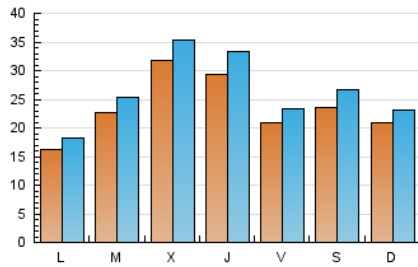

4. Gràfiques (Nacional)

4.1 Per dia de la setmana (promig)

N. únics / Visites (x 100)