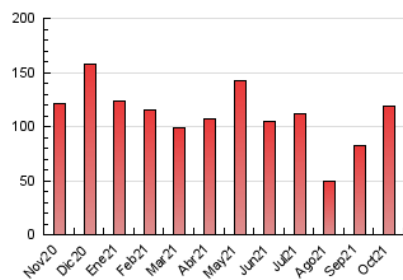

Pàgines (x 1000)