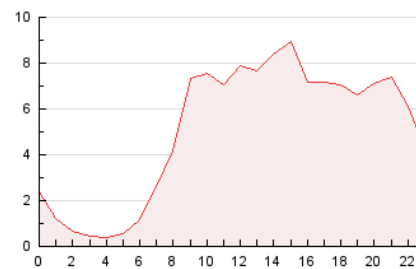

2. Seccions (Nacional i Internacional)

	PÀGINES	%
HOME	15.423	12.70 %
RESTA	105.977	87.30 %

3. Per dia del mes (Nacional i Internacional)

Dia	N. únics	Visites	Pàgines	Dia	N. únics	Visites	Pàgines	Dia	N. únics	Visites	Pàgines
1	1.127	1.240	2.033	11	2.619	2.926	4.743	21	3.199	3.548	4.969
2	681	764	1.267	12	2.254	2.483	3.469	22	2.355	2.578	3.815
3	1.241	1.331	1.777	13	2.175	2.426	3.535	23	1.325	1.452	2.110
4	927	1.015	1.609	14	2.436	2.808	4.151	24	1.690	1.832	2.542
5	3.383	3.828	5.358	15	2.788	3.232	4.629	25	1.734	1.980	3.202
6	1.809	1.986	3.095	16	1.366	1.508	2.255	26	2.317	2.622	3.790
7	1.519	1.713	2.485	17	1.869	2.045	2.884	27	4.137	4.604	6.016
8	2.111	2.326	3.522	18	1.543	1.705	2.429	28	5.009	5.647	7.441
9	5.860	6.859	10.484	19	1.446	1.570	2.316	29	2.427	2.645	3.861
10	4.452	5.049	7.389	20	5.018	5.573	7.436	30	2.885	3.121	4.318
								31	1.526	1.650	2.470

4. Gràfiques (Nacional i Internacional)

4.1 Per dia de la setmana (promig)

N. únics / Visites (x 100)

Pàgines (x 100)

4.2 Per franja horària (promig)

Visites (x 1000)

Pàgines (x 1000)

4.3 Per mesos