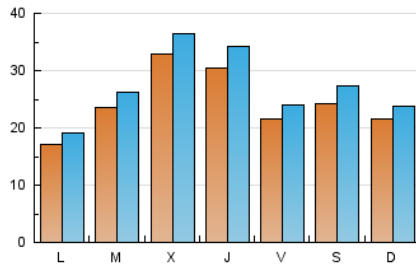

4. Gràfiques (Nacional i Internacional)

4.1 Per dia de la setmana (promig)

N. únics / Visites (x 100)