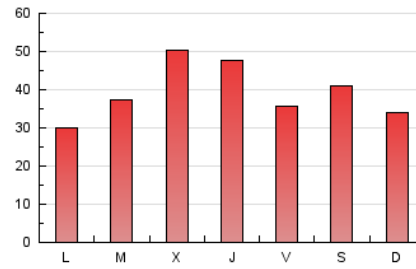

Pàgines (x 100)