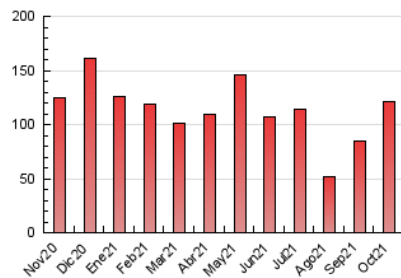

Pàgines (x 1000)