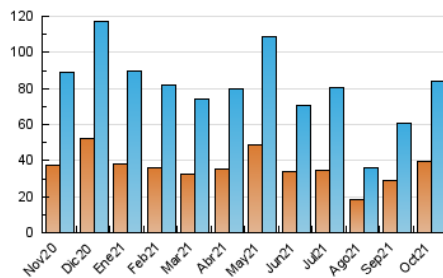

4.3 Per mesos

N. únics / Visites (x 1000)