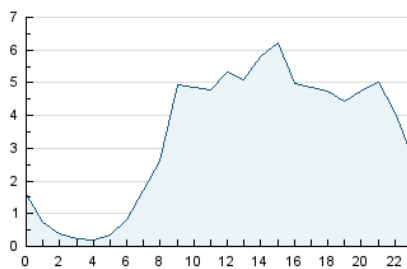

2. Seccions (Nacional)

	PÀGINES	%
HOME	15.207	12.84 %
RESTA	103.198	87.16 %

3. Per dia del mes (Nacional)

Dia	N. únics	Visites	Pàgines	Dia	N. únics	Visites	Pàgines	Dia	N. únics	Visites	Pàgines
1	1.073	1.183	1.962	11	2.483	2.786	4.576	21	3.097	3.442	4.852
2	642	725	1.225	12	2.172	2.399	3.373	22	2.273	2.495	3.723
3	1.195	1.283	1.728	13	2.091	2.342	3.448	23	1.255	1.382	2.034
4	872	959	1.553	14	2.356	2.725	4.055	24	1.638	1.780	2.485
5	3.271	3.712	5.234	15	2.689	3.127	4.513	25	1.646	1.892	3.110
6	1.725	1.898	2.999	16	1.289	1.431	2.175	26	2.226	2.528	3.688
7	1.429	1.622	2.391	17	1.800	1.975	2.812	27	4.033	4.494	5.898
8	2.053	2.266	3.456	18	1.466	1.627	2.343	28	4.889	5.523	7.305
9	5.756	6.749	10.360	19	1.370	1.493	2.234	29	2.326	2.542	3.742
10	4.292	4.882	7.189	20	4.890	5.441	7.288	30	2.809	3.044	4.228
								31	1.482	1.606	2.426

4. Gràfiques (Nacional)

4.1 Per dia de la setmana (promig)

N. únics / Visites (x 100)

Pàgines (x 100)

4.2 Per franja horària (promig)

Visites__ (x 1000)

Pàgines (x 1000)

4.3 Per mesos