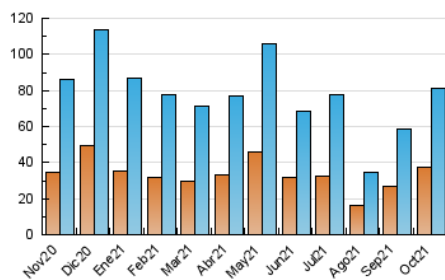

4.3 Per mesos

N. únics / Visites (x 1000)