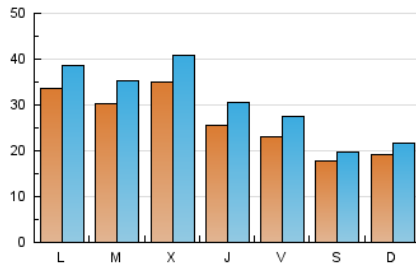

4. Gràfiques (Nacional i Internacional)

4.1 Per dia de la setmana (promig)

N. únics / Visites (x 100)