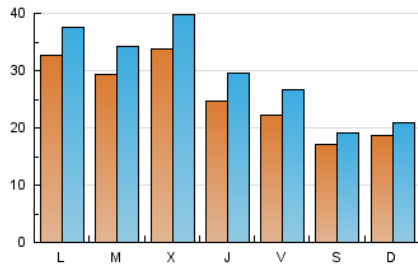

4. Gràfiques (Nacional)

4.1 Per dia de la setmana (promig)

N. únics / Visites (x 100)