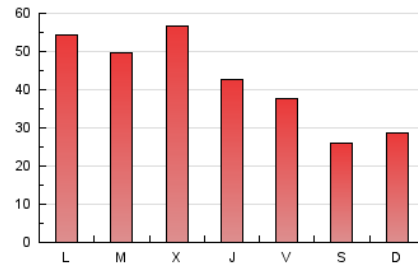

Pàgines (x 100)