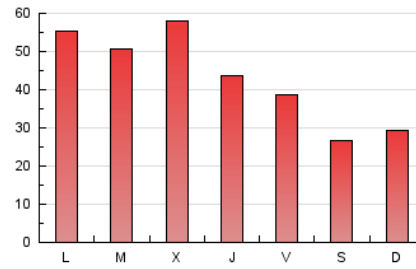

Pàgines (x 100)