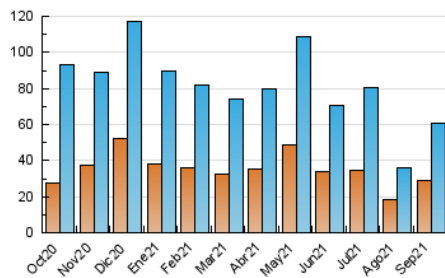

4.3 Per mesos

N. únics / Visites (x 1000)