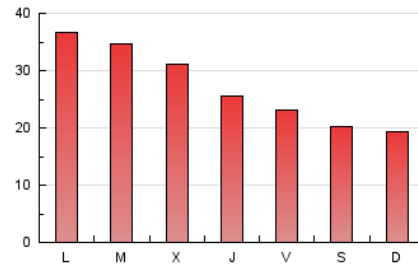

Pàgines (x 100)