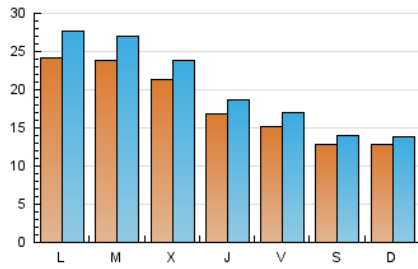

4. Gràfiques (Nacional i Internacional)

4.1 Per dia de la setmana (promig)

N. únics / Visites (x 100)