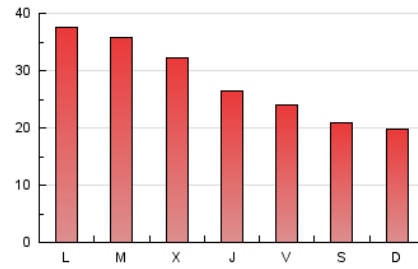

Pàgines (x 100)