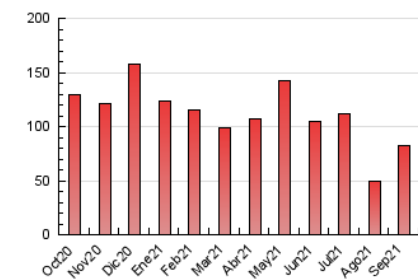

Pàgines (x 1000)