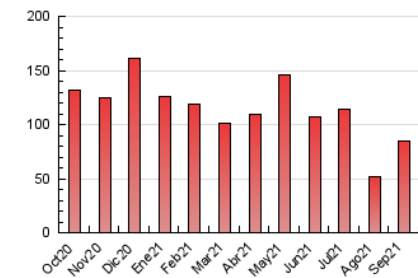

Pàgines (x 1000)