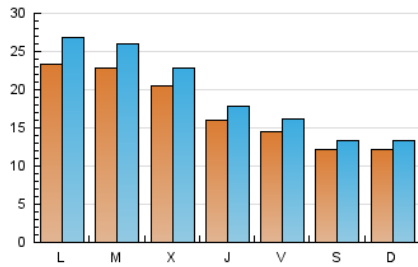

4. Gràfiques (Nacional)

4.1 Per dia de la setmana (promig)

N. únics / Visites (x 100)