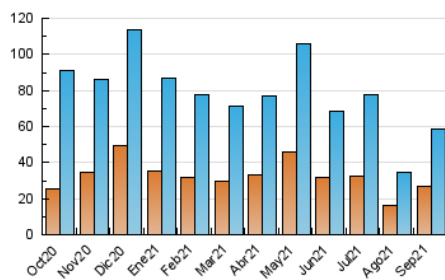

4.3 Per mesos

N. únics / Visites (x 1000)