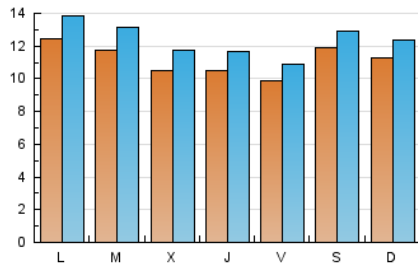

4. Gràfiques (Nacional i Internacional)

4.1 Per dia de la setmana (promig)

N. únics / Visites (x 100)