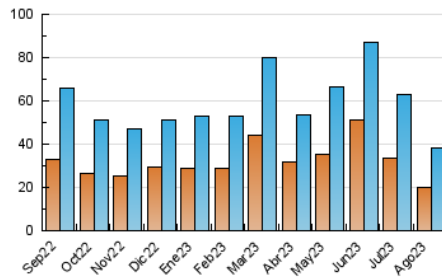

4.2 Per franja horària (promig)

Visites_ (x 1000)

Pàgines (x 1000)

4.3 Per mesos

N. únics / Visites (x 1000)