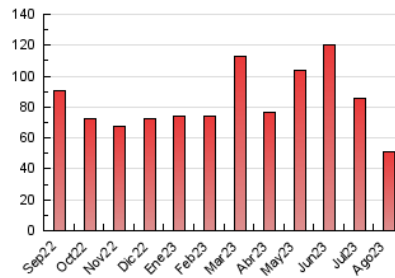

Pàgines (x 1000)