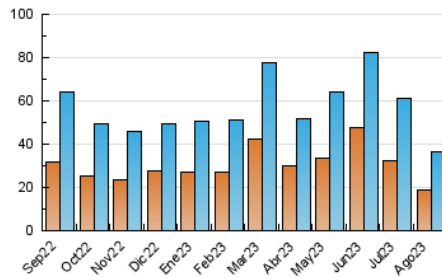

2. Seccions (Nacional)

	PÀGINES	%
HOME	6.408	12.55 %
RESTA	44.650	87.45 %

3. Per dia del mes (Nacional)

Dia	N. únics	Visites	Pàgines	Dia	N. únics	Visites	Pàgines	Dia	N. únics	Visites	Pàgines
1	1.156	1.328	1.969	11	882	970	1.416	21	1.278	1.418	1.834
2	1.010	1.145	1.808	12	1.443	1.565	1.995	22	894	1.009	1.447
3	952	1.062	1.627	13	1.131	1.238	1.689	23	981	1.105	1.475
4	1.387	1.494	2.215	14	1.211	1.341	1.868	24	940	1.067	1.383
5	1.316	1.387	1.855	15	958	1.048	1.476	25	642	727	1.069
6	1.188	1.288	1.770	16	721	815	1.274	26	590	669	926
7	949	1.036	1.482	17	701	786	1.252	27	913	1.035	1.494
8	1.157	1.265	1.820	18	871	969	1.381	28	1.339	1.498	1.987
9	1.213	1.340	1.858	19	1.244	1.344	1.679	29	1.464	1.655	2.132
10	1.013	1.120	1.528	20	1.129	1.208	1.507	30	1.124	1.266	1.728
				31				31	1.431	1.562	2.114

4. Gràfiques (Nacional)

4.1 Per dia de la setmana (promig)

N. únics / Visites (x 100)

Pàgines (x 100)

4.2 Per franja horària (promig)

Visites_ (x 1000)

Pàgines (x 1000)

4.3 Per mesos

N. únics / Visites (x 1000)

Pàgines (x 1000)

5. Observacions

Este Medio Electrónico de Comunicación ha sido medido por la herramienta Google Analytics de Google (GA4)

6. Definicions bàsiques (Para més informació cal veure Normes Tècniques per al Control dels Mitjans Electrònics de Comunicació)

Visita:

Una seqüència ininterrompuda de pàgines servides a un usuari vàlid. Si aquest usuari no realitza peticions de pàgines en un període de temps (30 min) la següent petició constituirà l'inici d'una nova visita.