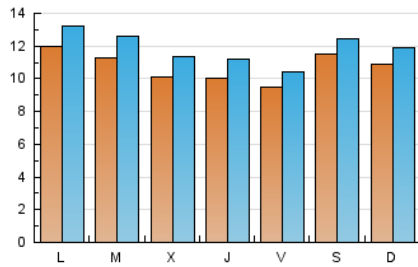

4. Gràfiques (Nacional)

4.1 Per dia de la setmana (promig)

N. únics / Visites (x 100)