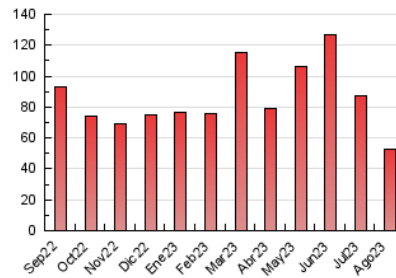

Pàgines (x 1000)