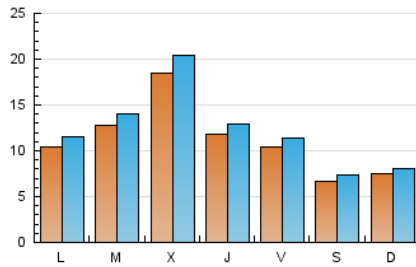

4. Gràfiques (Nacional)

4.1 Per dia de la setmana (promig)

N. únics / Visites (x 100)