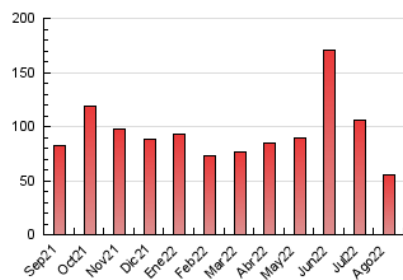

Pàgines (x 1000)