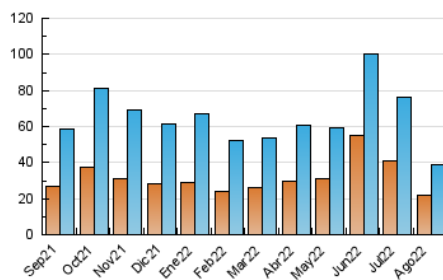

4.3 Per mesos

N. únics / Visites (x 1000)