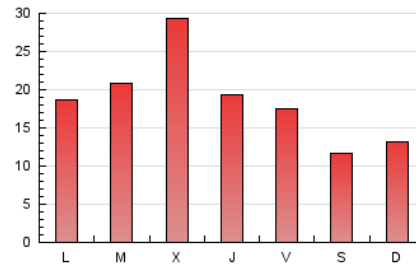

Pàgines (x 100)