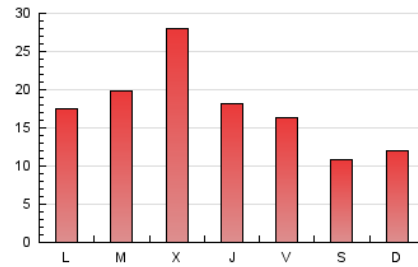

Pàgines (x 100)