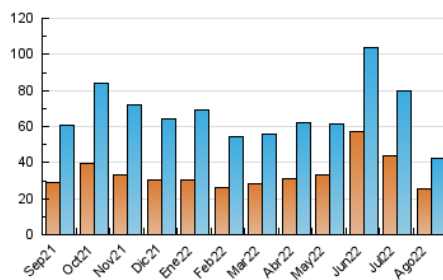

4.3 Per mesos

N. únics / Visites (x 1000)