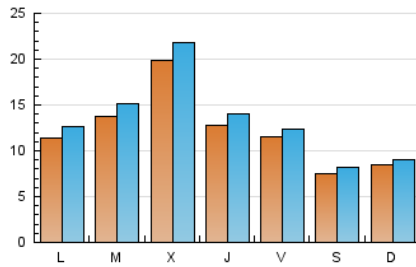

4. Gràfiques (Nacional i Internacional)

4.1 Per dia de la setmana (promig)

N. únics / Visites (x 100)