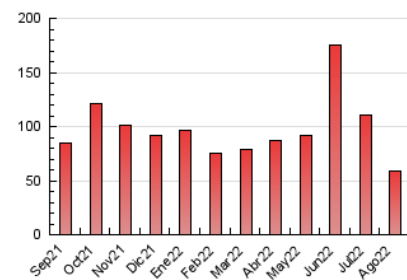

Pàgines (x 1000)