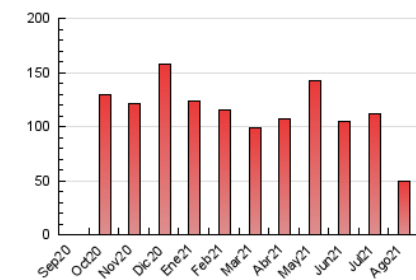

Pàgines (x 1000)