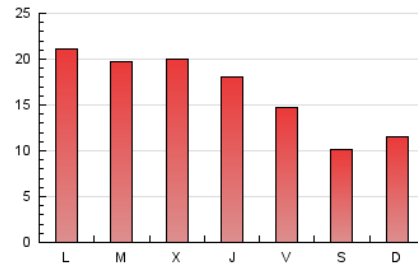

Pàgines (x 100)