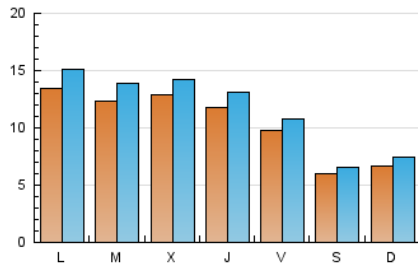

4. Gràfiques (Nacional i Internacional)

4.1 Per dia de la setmana (promig)

N. únics / Visites (x 100)