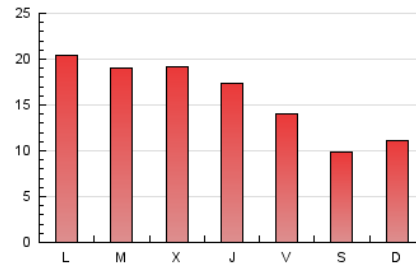

Pàgines (x 100)