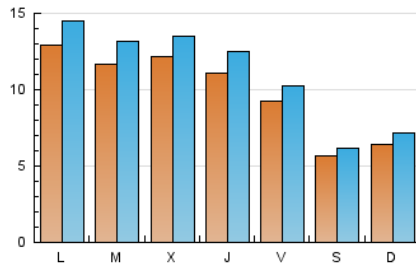

4. Gràfiques (Nacional)

4.1 Per dia de la setmana (promig)

N. únics / Visites (x 100)