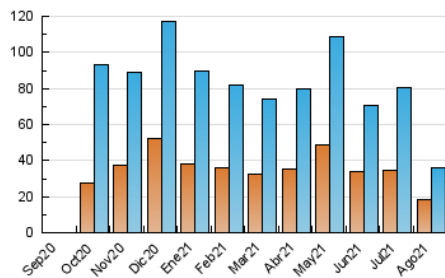

4.3 Per mesos

N. únics / Visites (x 1000)