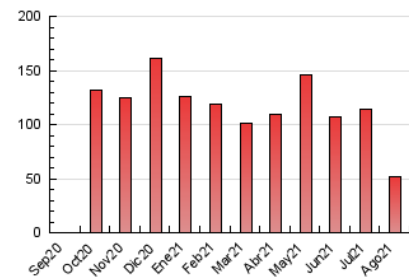

Pàgines (x 1000)