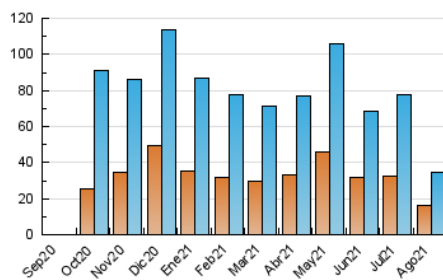

4.3 Per mesos

N. únics / Visites (x 1000)