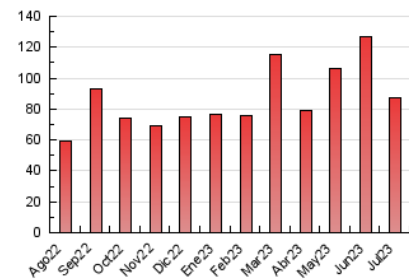

Pàgines (x 1000)