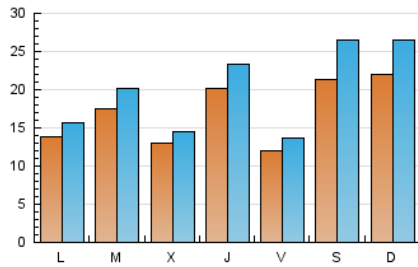

4. Gràfiques (Nacional i Internacional)

4.1 Per dia de la setmana (promig)

N. únics / Visites (x 100)