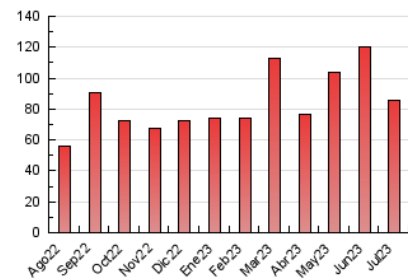

Pàgines (x 1000)