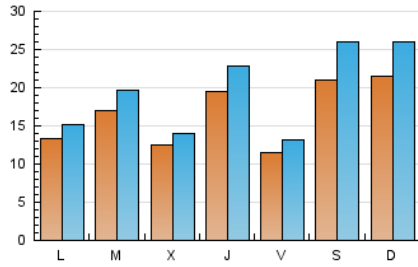

4. Gràfiques (Nacional)

4.1 Per dia de la setmana (promig)

N. únics / Visites (x 100)