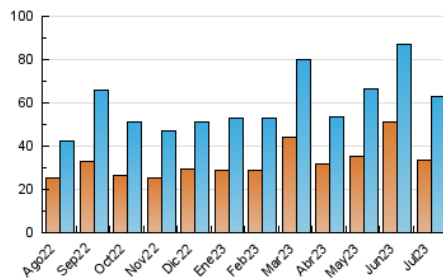

4.3 Per mesos

N. únics / Visites (x 1000)