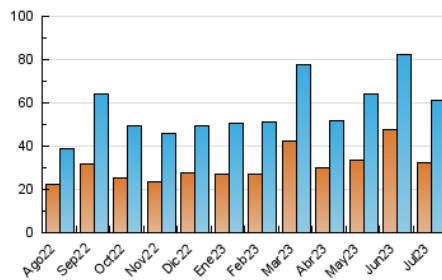

4.3 Per mesos

N. únics / Visites (x 1000)