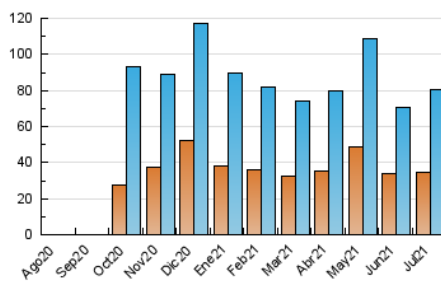

4.3 Per mesos

N. únics / Visites (x 1000)