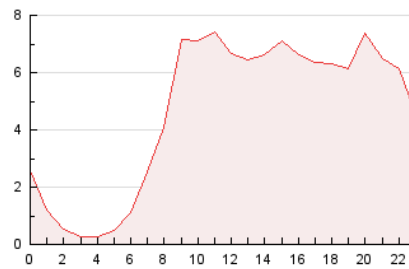

#### 3. Per dia del mes (Nacional)

Dia	N. únics	Visites	Pàgines	Dia	N. únics	Visites	Pàgines	Dia	N. únics	Visites	Pàgines
1	1.450	1.607	2.403	11	4.192	4.722	7.124	21	1.943	2.186	2.976
2	1.848	2.070	2.992	12	2.854	3.253	4.530	22	2.046	2.343	3.262
3	1.026	1.145	1.694	13	4.237	4.795	7.024	23	1.777	2.053	3.021
4	1.163	1.262	1.775	14	5.175	6.031	8.176	24	3.054	3.714	4.974
5	1.252	1.430	2.274	15	4.012	4.627	6.600	25	2.102	2.384	3.598
6	3.018	3.465	4.689	16	3.340	3.893	5.666	26	1.583	1.784	2.742
7	2.337	2.627	3.619	17	1.697	1.878	2.862	27	2.121	2.439	3.385
8	1.874	2.127	3.124	18	1.520	1.718	2.318	28	1.235	1.374	2.039
9	2.022	2.243	3.163	19	1.481	1.645	2.513	29	1.475	1.663	2.331
10	1.801	1.946	2.673	20	1.652	1.871	3.026	30	2.087	2.432	3.428
								31	1.005	1.121	1.626

4. Gràfiques (Nacional)

4.1 Per dia de la setmana (promig)

N. únics / Visites (x 100)

Pàgines (x 100)

4.2 Per franja horària (promig)

Visites (x 1000)

Pàgines (x 1000)

4.3 Per mesos