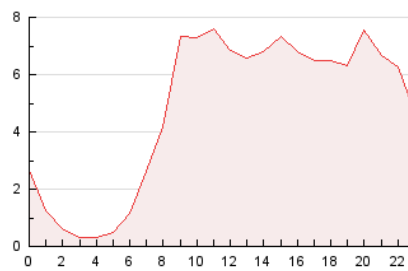

### 3. Per dia del mes (Nacional i Internacional)

Dia	N. únics	Visites	Pàgines	Dia	N. únics	Visites	Pàgines	Dia	N. únics	Visites	Pàgines
1	1.523	1.682	2.490	11	4.284	4.819	7.253	21	2.033	2.277	3.075
2	1.938	2.166	3.103	12	2.944	3.347	4.646	22	2.121	2.419	3.350
3	1.082	1.203	1.764	13	4.361	4.920	7.163	23	1.851	2.129	3.104
4	1.210	1.313	1.832	14	5.292	6.154	8.313	24	3.122	3.783	5.058
5	1.313	1.492	2.348	15	4.127	4.746	6.745	25	2.161	2.445	3.666
6	3.124	3.576	4.808	16	3.442	3.996	5.785	26	1.665	1.866	2.829
7	2.422	2.717	3.711	17	1.777	1.959	2.953	27	2.234	2.554	3.507
8	1.975	2.229	3.238	18	1.583	1.781	2.384	28	1.314	1.453	2.120
9	2.102	2.325	3.266	19	1.574	1.739	2.616	29	1.554	1.746	2.418
10	1.888	2.033	2.768	20	1.729	1.952	3.113	30	2.174	2.523	3.529
								31	1.049	1.166	1.676

4. Gràfiques (Nacional i Internacional)

4.1 Per dia de la setmana (promig)

N. únics / Visites (x 100)

Pàgines (x 100)

4.2 Per franja horària (promig)

Visites (x 1000)

Pàgines (x 1000)

4.3 Per mesos