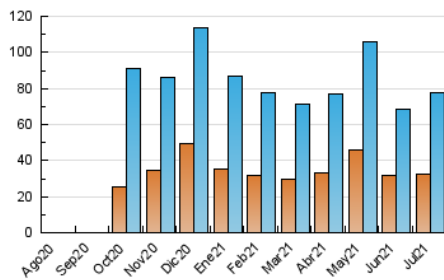

4.3 Per mesos

N. únics / Visites (x 1000)