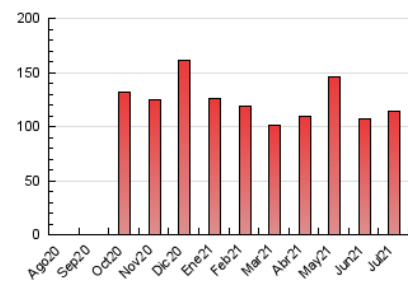

Pàgines (x 1000)