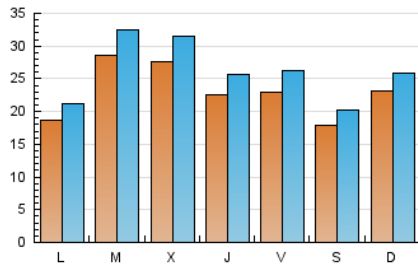

4. Gràfiques (Nacional i Internacional)

4.1 Per dia de la setmana (promig)

N. únics / Visites (x 100)