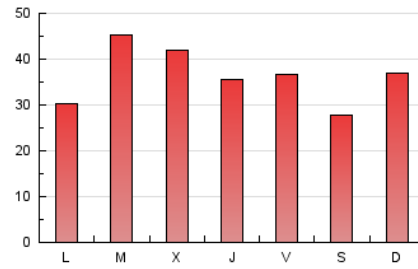

Pàgines (x 100)