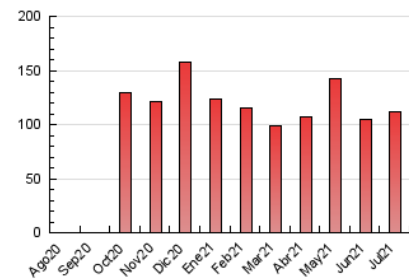

Pàgines (x 1000)