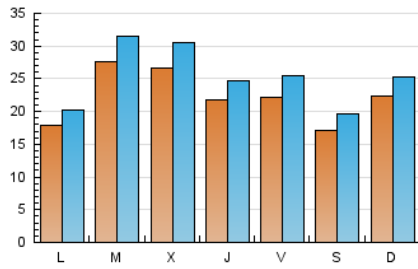

4. Gràfiques (Nacional)

4.1 Per dia de la setmana (promig)

N. únics / Visites (x 100)