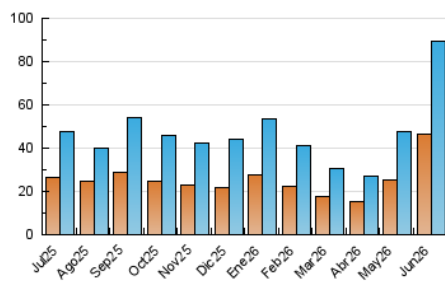

4.3 Per mesos

N. únics / Visites (x 1000)