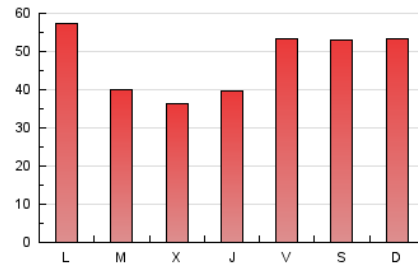

Pàgines (x 100)