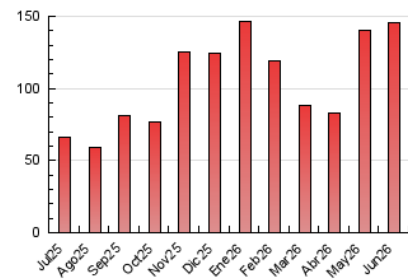

Pàgines (x 1000)