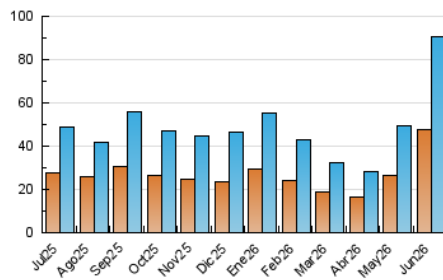

4.3 Per mesos

N. únics / Visites (x 1000)