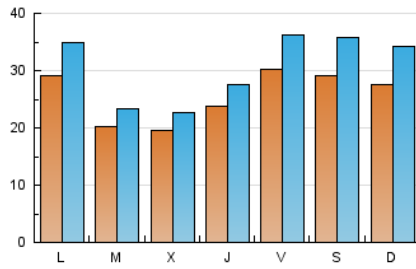

4. Gràfiques (Nacional i Internacional)

4.1 Per dia de la setmana (promig)

N. únics / Visites (x 100)