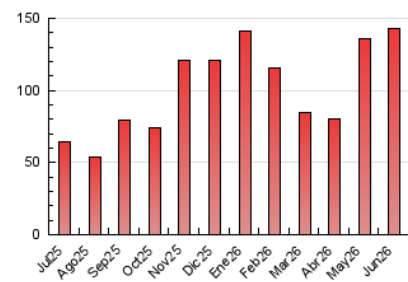

Pàgines (x 1000)