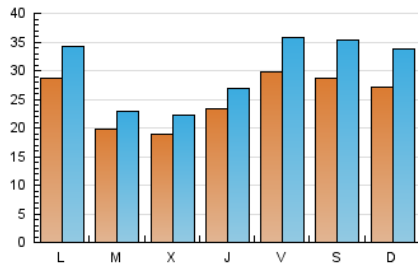

4. Gràfiques (Nacional)

4.1 Per dia de la setmana (promig)

N. únics / Visites (x 100)