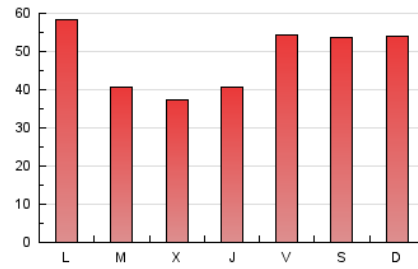

Pàgines (x 100)