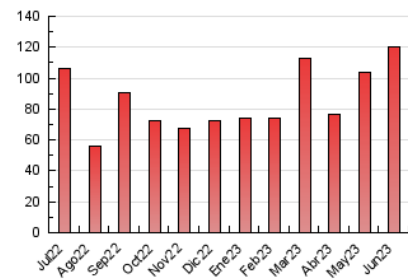

### 4.1 Per dia de la setmana (promig)

N. únics / Visites (x 100)

Pàgines (x 100)

### 4.2 Per franja horària (promig)

Visites\_ (x 1000)

Pàgines (x 1000)

### 4.3 Per mesos

N. únics / Visites (x 1000)

Pàgines (x 1000)