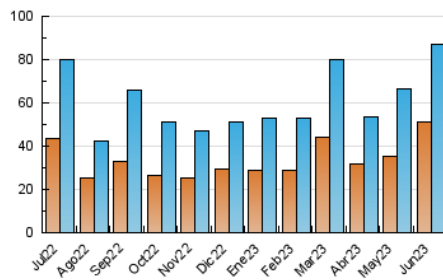

##### 4.2 Per franja horària (promig)

Visites\_ (x 1000)

Pàgines (x 1000)

##### 4.3 Per mesos

N. únics / Visites (x 1000)

Pàgines (x 1000)