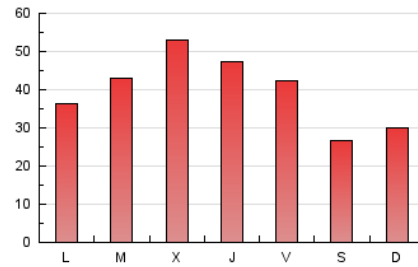

Pàgines (x 100)