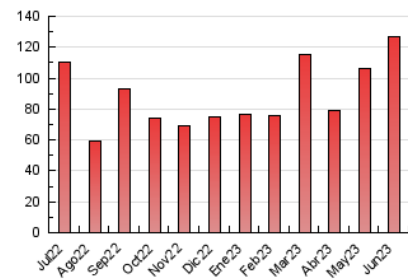

##### 4.2 Per franja horària (promig)

Visites\_ (x 1000)

Pàgines (x 1000)

##### 4.3 Per mesos

N. únics / Visites (x 1000)

Pàgines (x 1000)