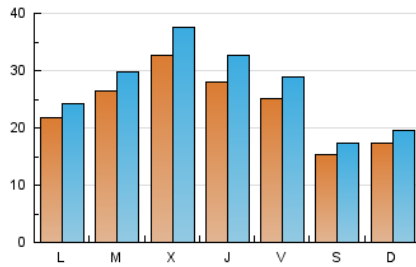

4. Gràfiques (Nacional)

4.1 Per dia de la setmana (promig)

N. únics / Visites (x 100)