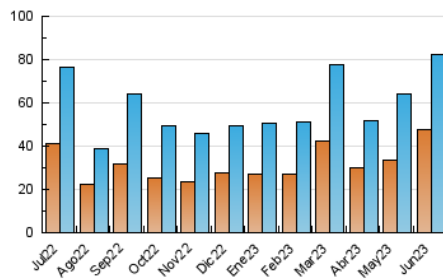

### 4.1 Per dia de la setmana (promig)

N. únics / Visites (x 100)

Pàgines (x 100)

### 4.2 Per franja horària (promig)

Visites\_ (x 1000)

Pàgines (x 1000)

### 4.3 Per mesos

N. únics / Visites (x 1000)

Pàgines (x 1000)