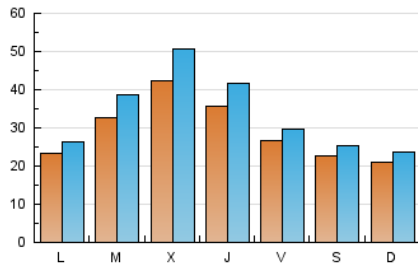

4. Gràfiques (Nacional i Internacional)

4.1 Per dia de la setmana (promig)

N. únics / Visites (x 100)