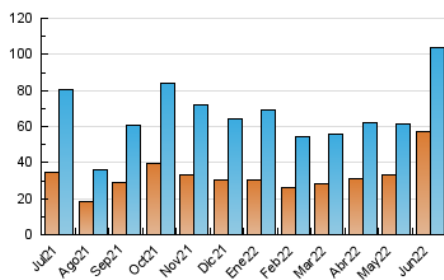

4.3 Per mesos

N. únics / Visites (x 1000)