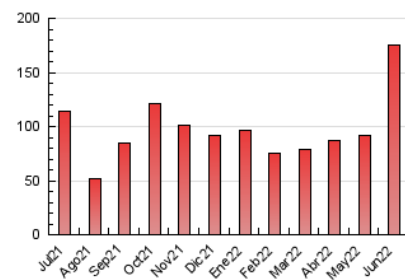

Pàgines (x 1000)