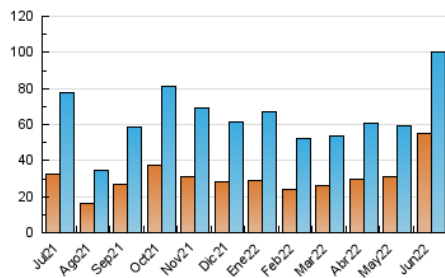

4.3 Per mesos

N. únics / Visites (x 1000)