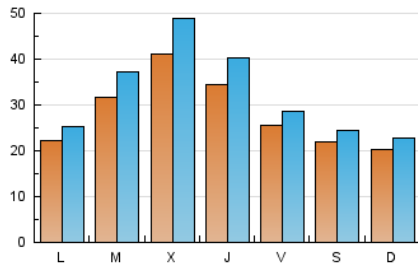

4. Gràfiques (Nacional)

4.1 Per dia de la setmana (promig)

N. únics / Visites (x 100)