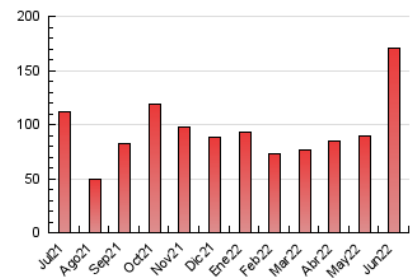

Pàgines (x 1000)