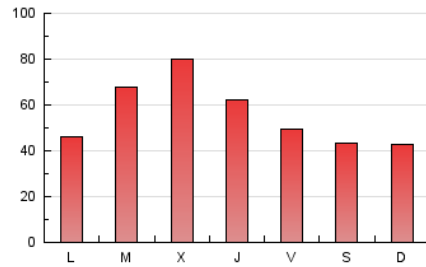

Pàgines (x 100)