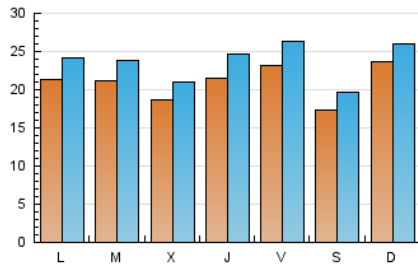

4. Gràfiques (Nacional i Internacional)

4.1 Per dia de la setmana (promig)

N. únics / Visites (x 100)