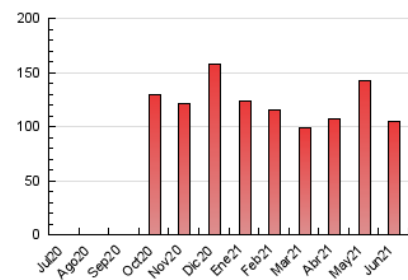

Pàgines (x 1000)