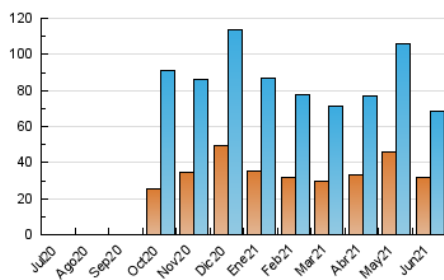

4.3 Per mesos

N. únics / Visites (x 1000)