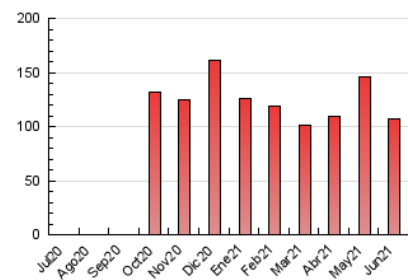

Pàgines (x 1000)