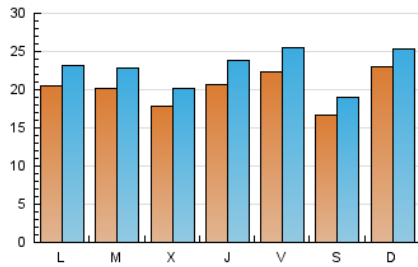

4. Gràfiques (Nacional)

4.1 Per dia de la setmana (promig)

N. únics / Visites (x 100)