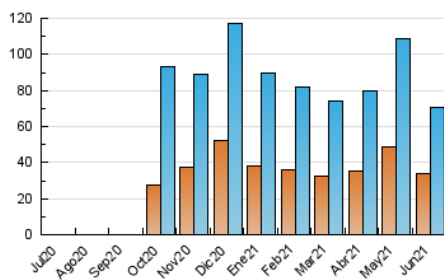

4.3 Per mesos

N. únics / Visites (x 1000)