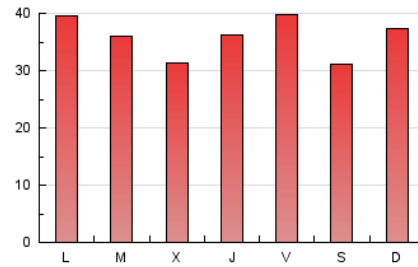

Pàgines (x 100)