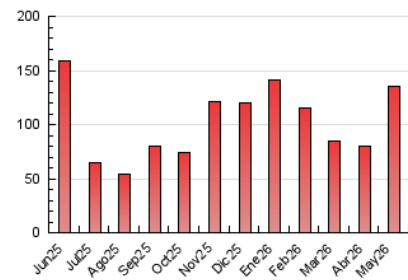

Pàgines (x 1000)