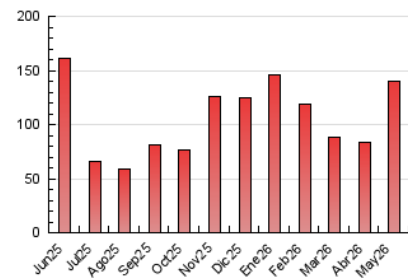

Pàgines (x 1000)