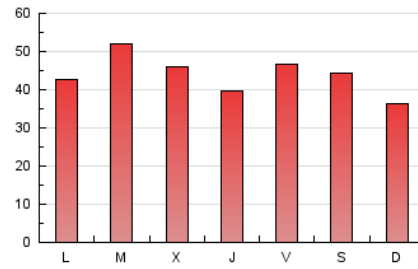

Pàgines (x 100)