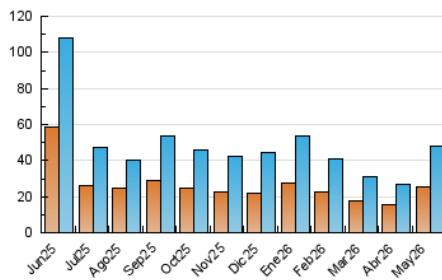

4.3 Per mesos

N. únics / Visites (x 1000)