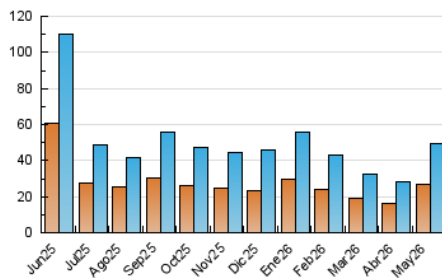

4.3 Per mesos

N. únics / Visites (x 1000)