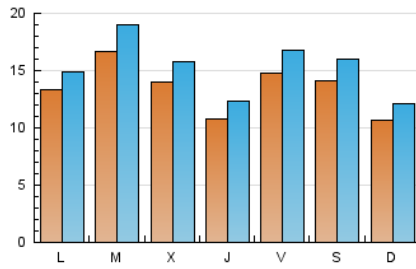

4. Gràfiques (Nacional)

4.1 Per dia de la setmana (promig)

N. únics / Visites (x 100)