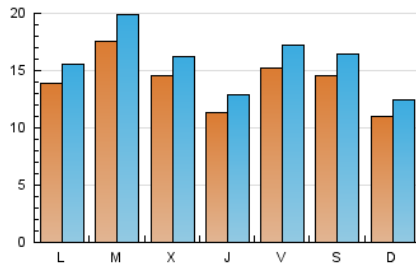

4. Gràfiques (Nacional i Internacional)

4.1 Per dia de la setmana (promig)

N. únics / Visites (x 100)