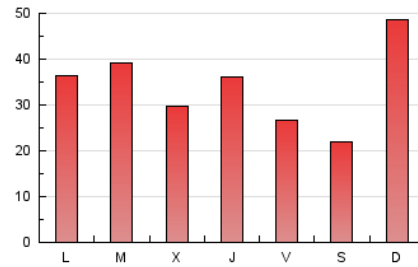

Pàgines (x 100)