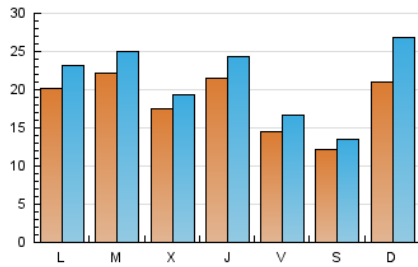

4. Gràfiques (Nacional i Internacional)

4.1 Per dia de la setmana (promig)

N. únics / Visites (x 100)