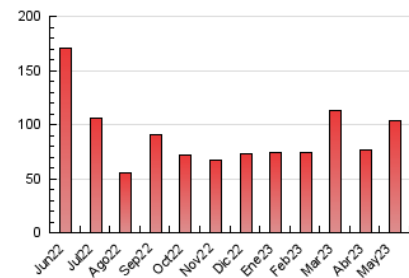

### 4.1 Per dia de la setmana (promig)

N. únics / Visites (x 100)

Pàgines (x 100)

### 4.2 Per franja horària (promig)

Visites\_ (x 1000)

Pàgines (x 1000)

### 4.3 Per mesos

N. únics / Visites (x 1000)

Pàgines (x 1000)