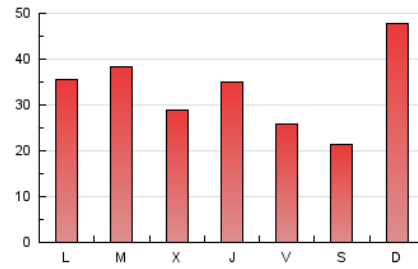

Pàgines (x 100)