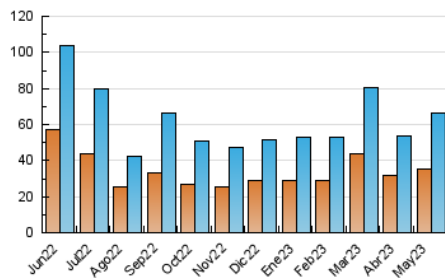

##### 4.2 Per franja horària (promig)

Visites\_ (x 1000)

Pàgines (x 1000)

##### 4.3 Per mesos

N. únics / Visites (x 1000)

Pàgines (x 1000)