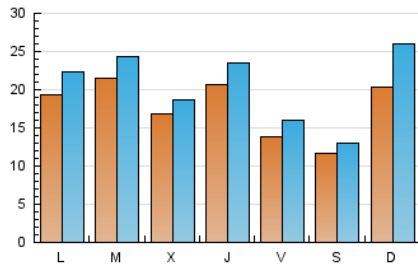

4. Gràfiques (Nacional)

4.1 Per dia de la setmana (promig)

N. únics / Visites (x 100)