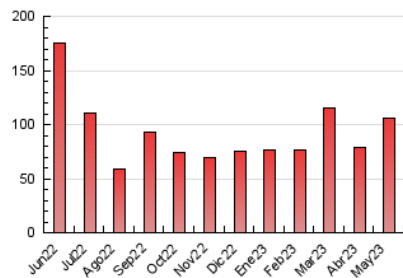

##### 4.2 Per franja horària (promig)

Visites\_ (x 1000)

Pàgines (x 1000)

##### 4.3 Per mesos

N. únics / Visites (x 1000)

Pàgines (x 1000)