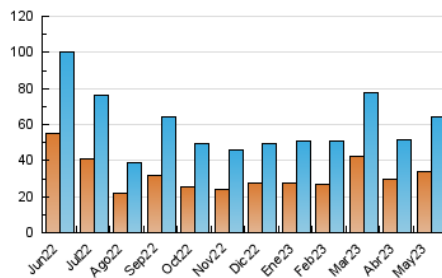

### 4.1 Per dia de la setmana (promig)

N. únics / Visites (x 100)

Pàgines (x 100)

### 4.2 Per franja horària (promig)

Visites\_ (x 1000)

Pàgines (x 1000)

### 4.3 Per mesos

N. únics / Visites (x 1000)

Pàgines (x 1000)